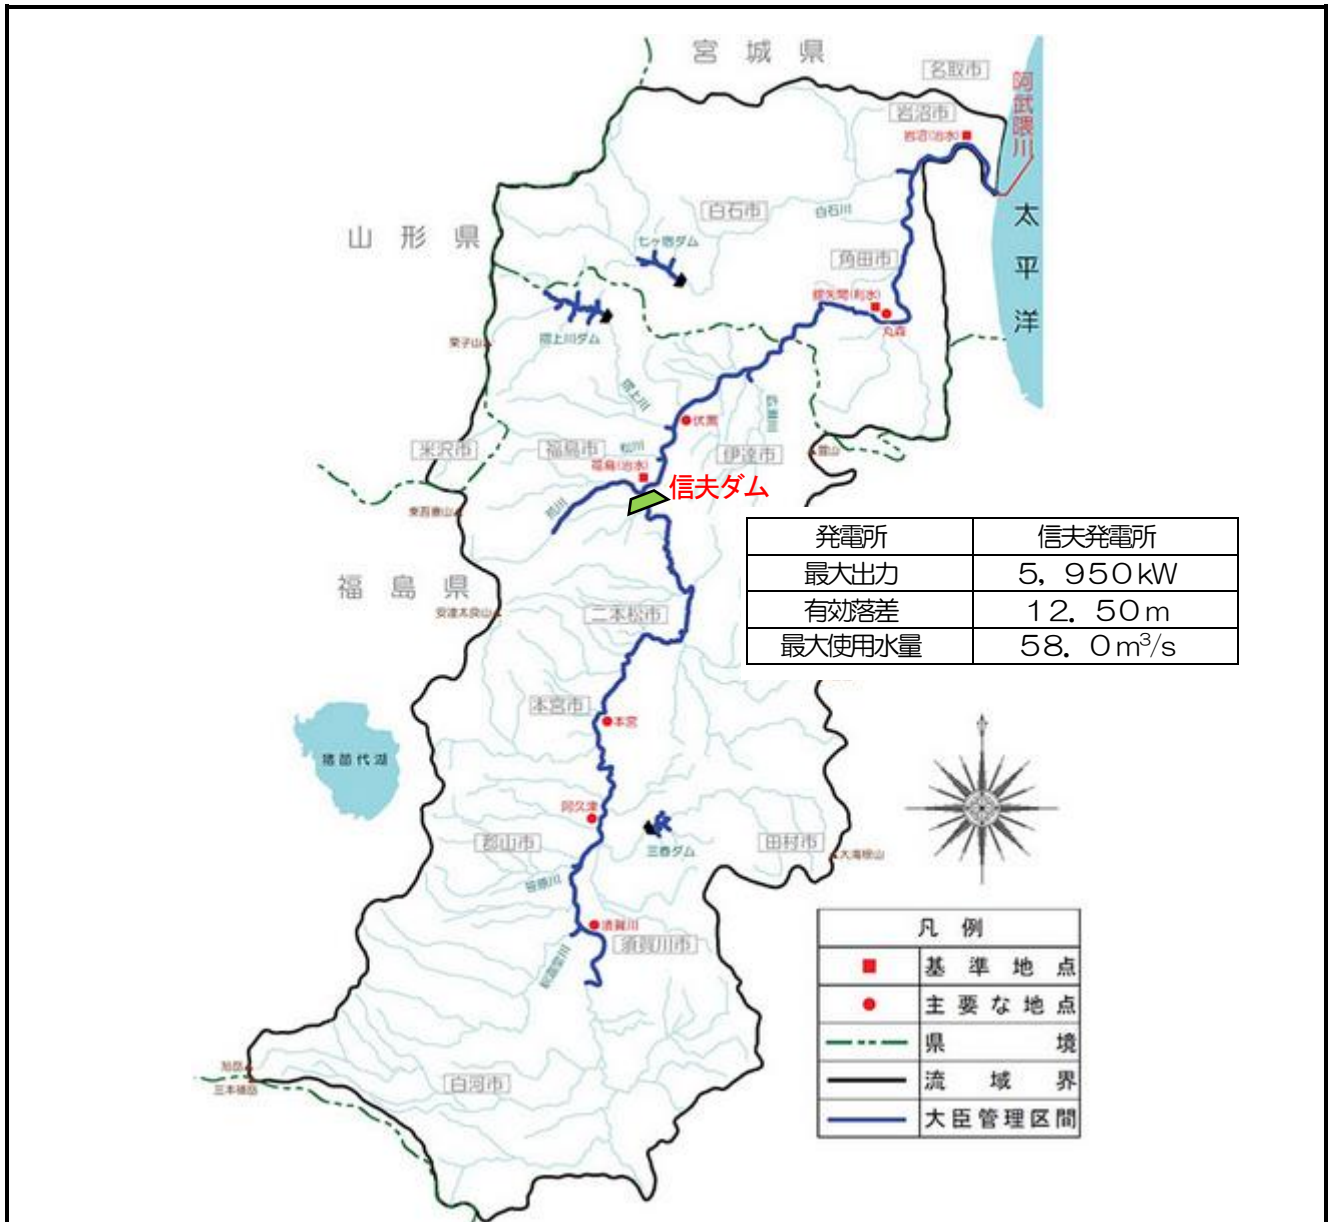

【別紙1】信夫ダム等の位置図

(出典) 国土交通省 web サイト画像に加筆して作成

(出典) 地理院地図に加筆して作成