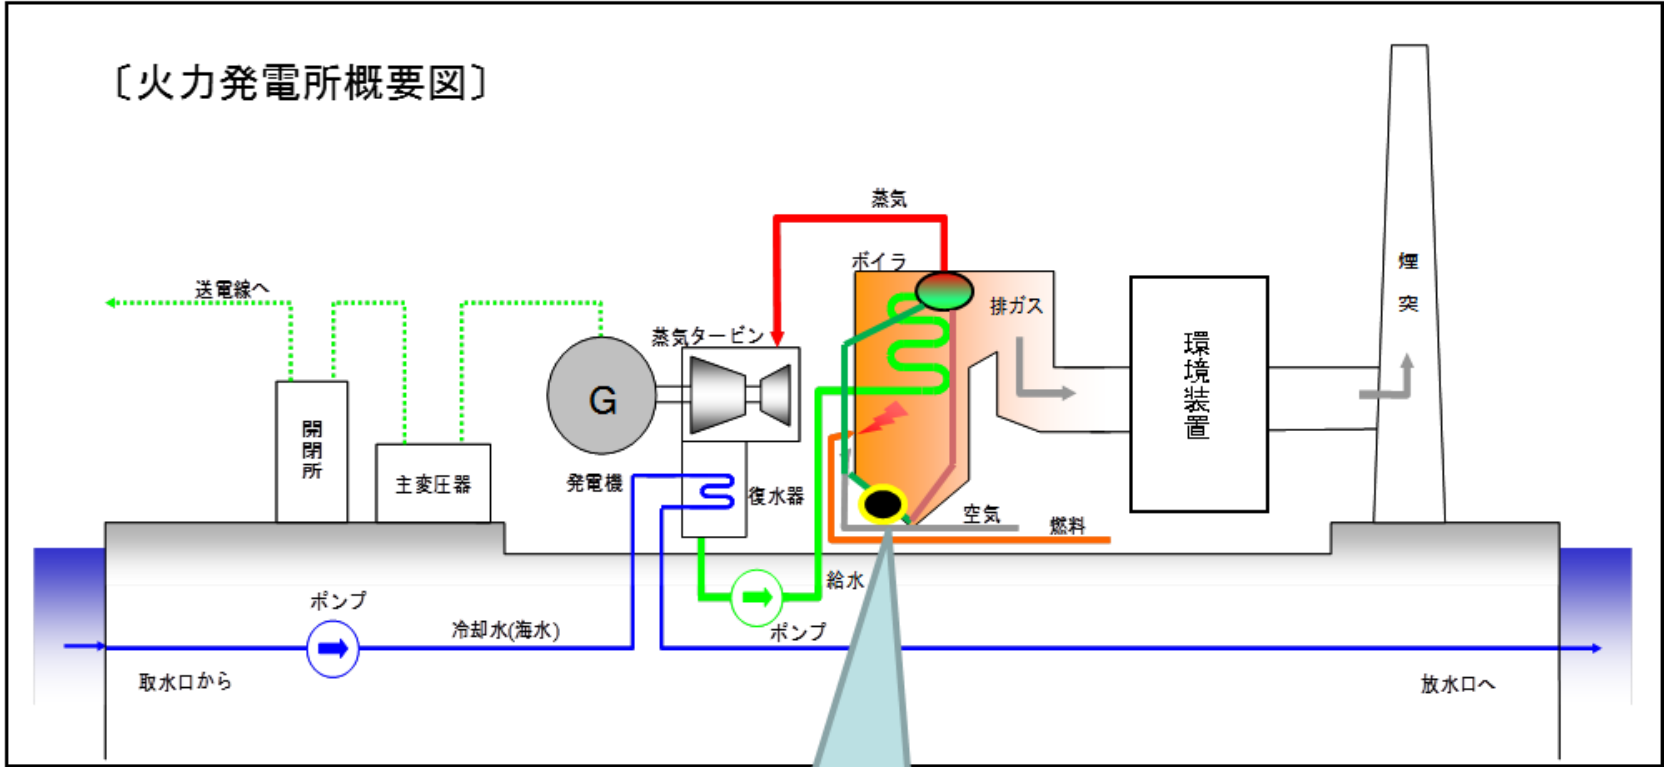

秋田火力発電所 第2号機 ボイラー給水漏えい箇所

漏えい箇所