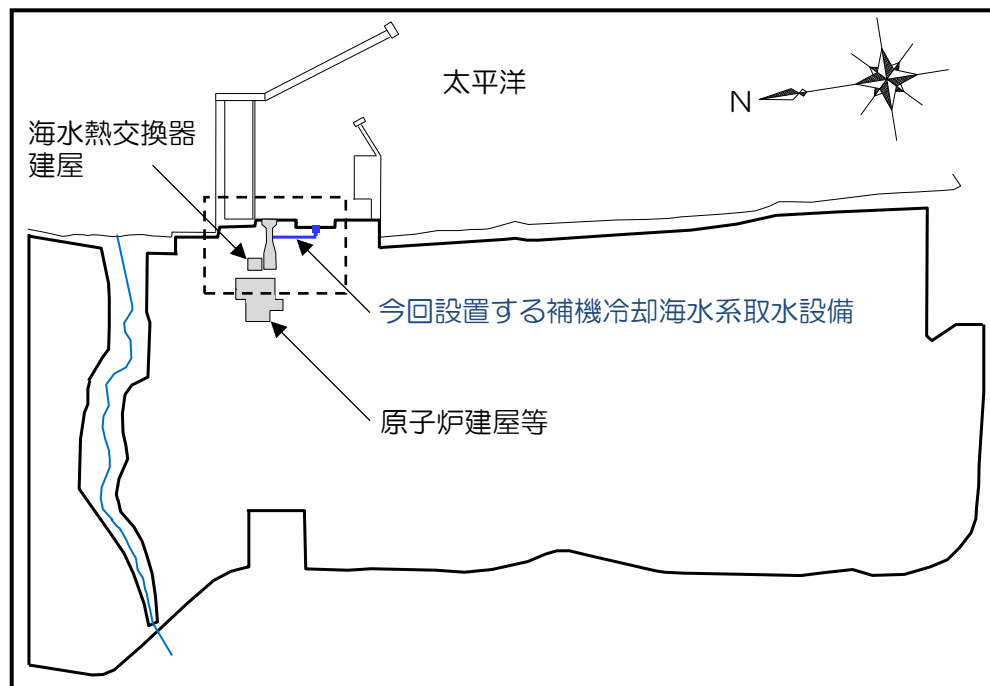

東通原子力発電所 補機冷却海水系取水設備の概要

補機冷却海水系取水設備 概要図

(下図 [] の範囲の拡大図)

東通原子力発電所 平面図