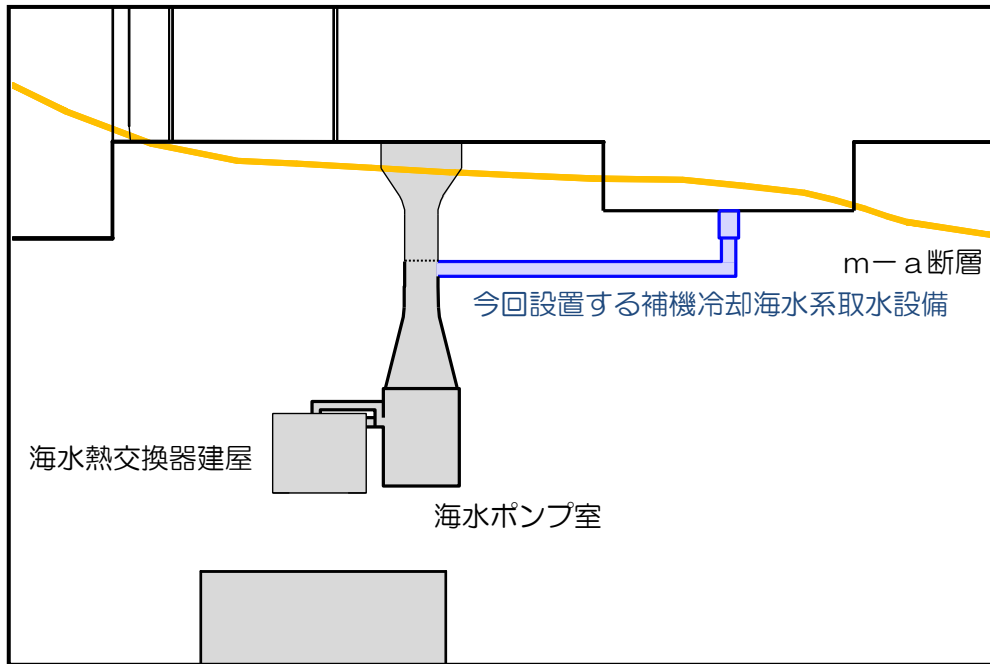

東通原子力発電所 補機冷却海水系取水設備の概要

補機冷却海水系取水設備 概要図

(下図 [] の範囲の拡大図)

東通原子力発電所 平面図