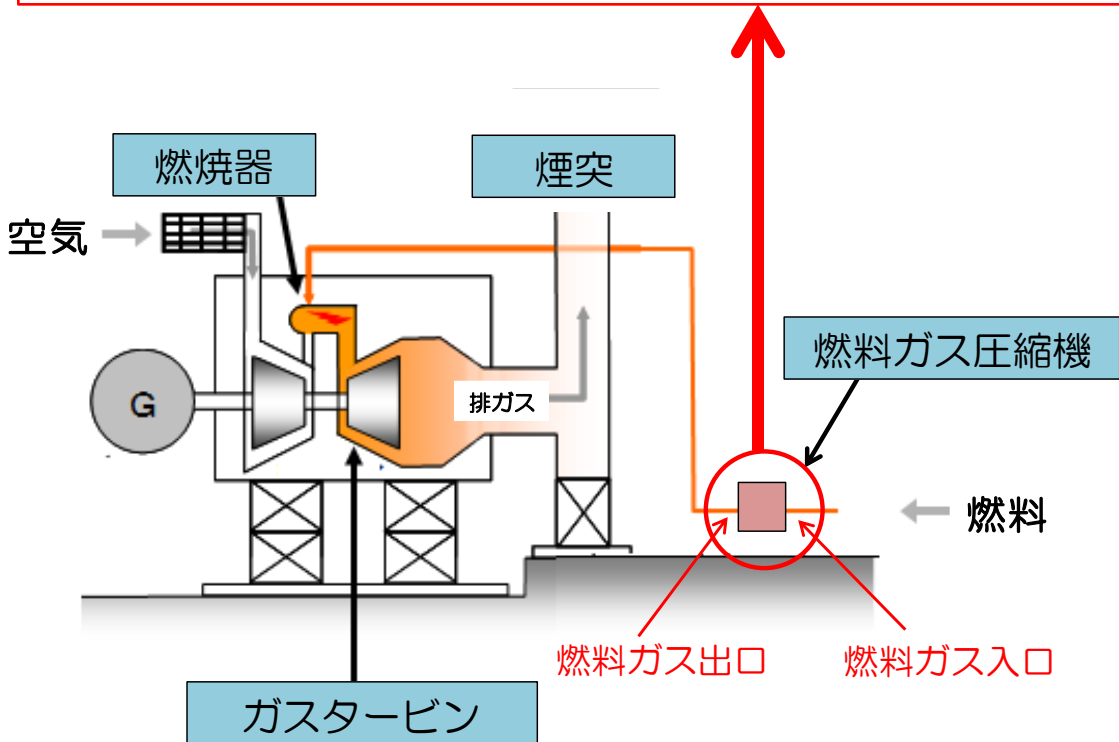

# 新潟火力発電所6号機 概略図

燃料ガス圧力制御概略図

※燃料ガス圧縮機: 燃料ガスを燃焼に適した圧力まで圧縮する装置