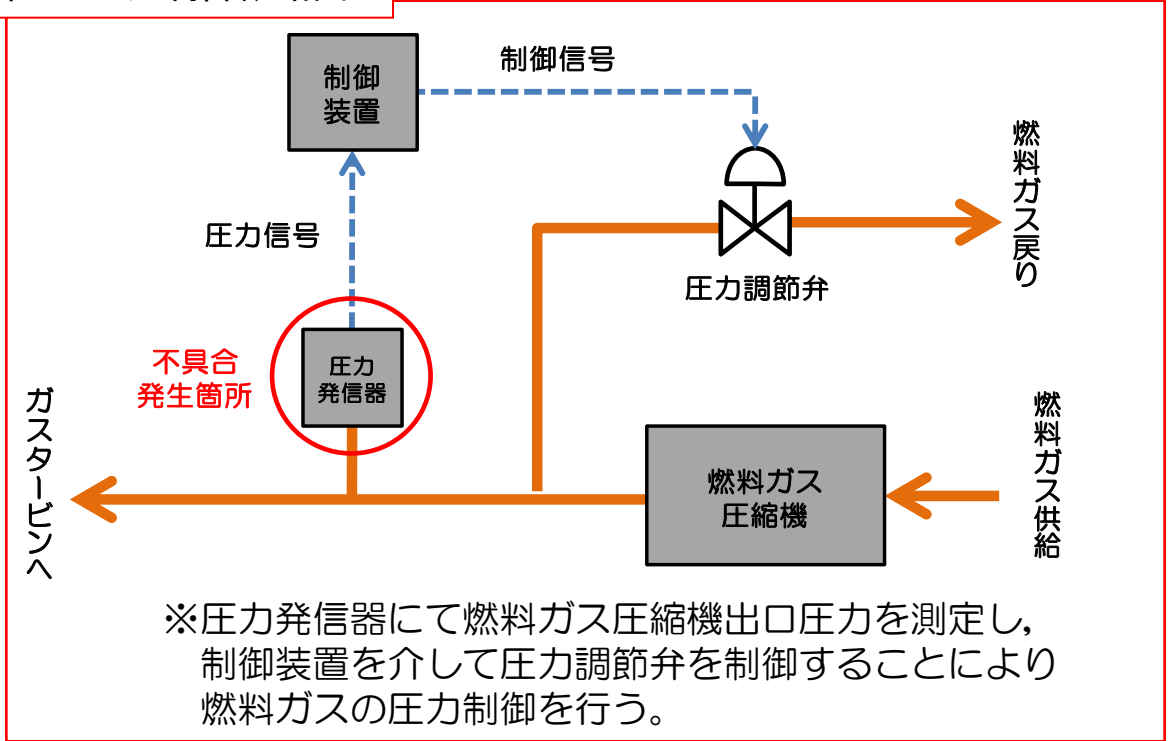

# 新潟火力発電所6号機 概略図

燃料ガス圧力制御概略図

※燃料ガス圧縮機: 燃料ガスを燃焼に適した圧力まで圧縮する装置