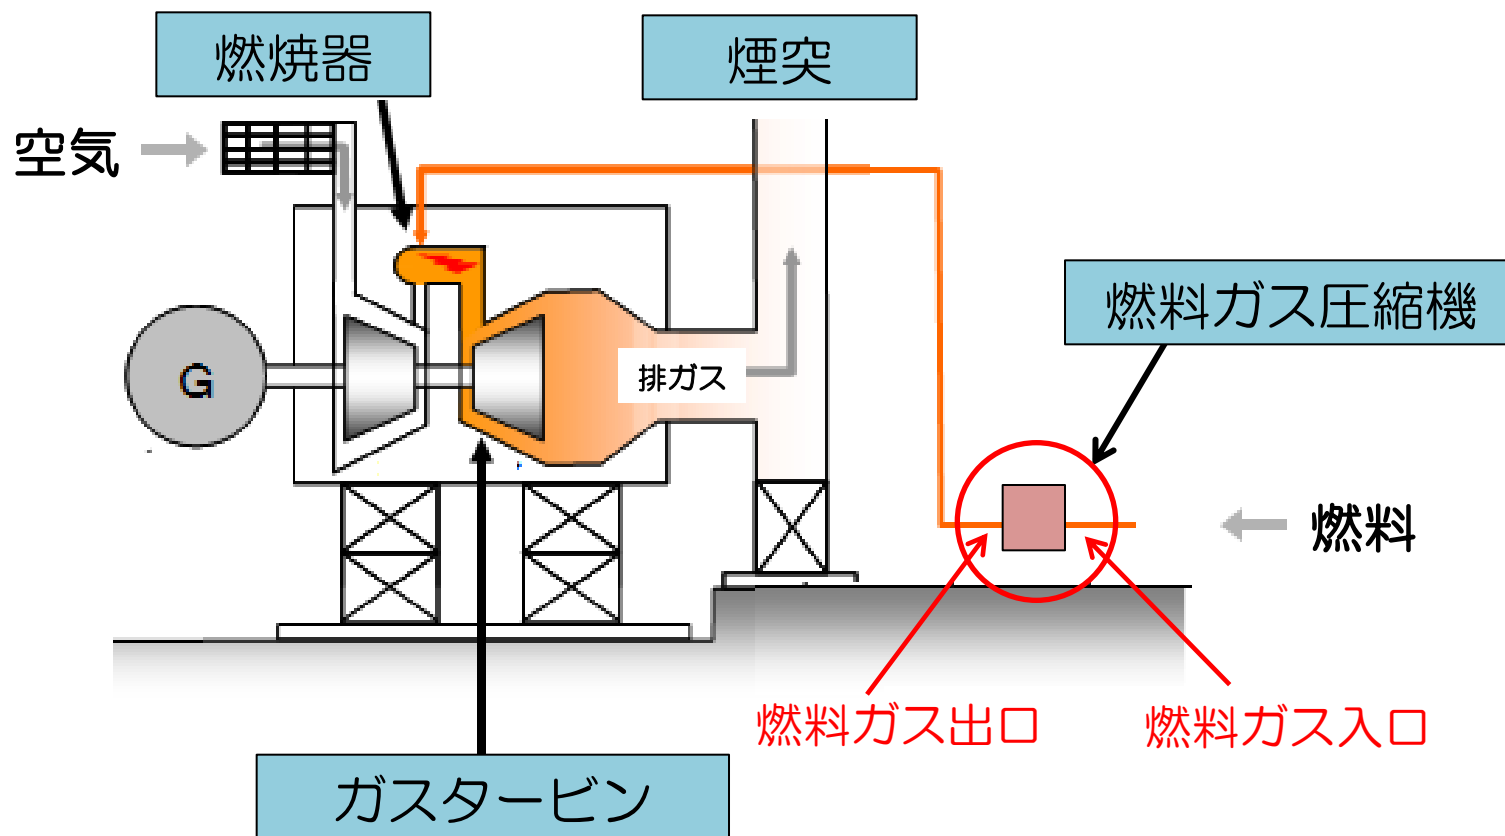

新潟火力発電所6号機 概略図

(別紙)

※燃料ガス圧縮機: 燃料ガスを燃焼に適した圧力まで圧縮する装置