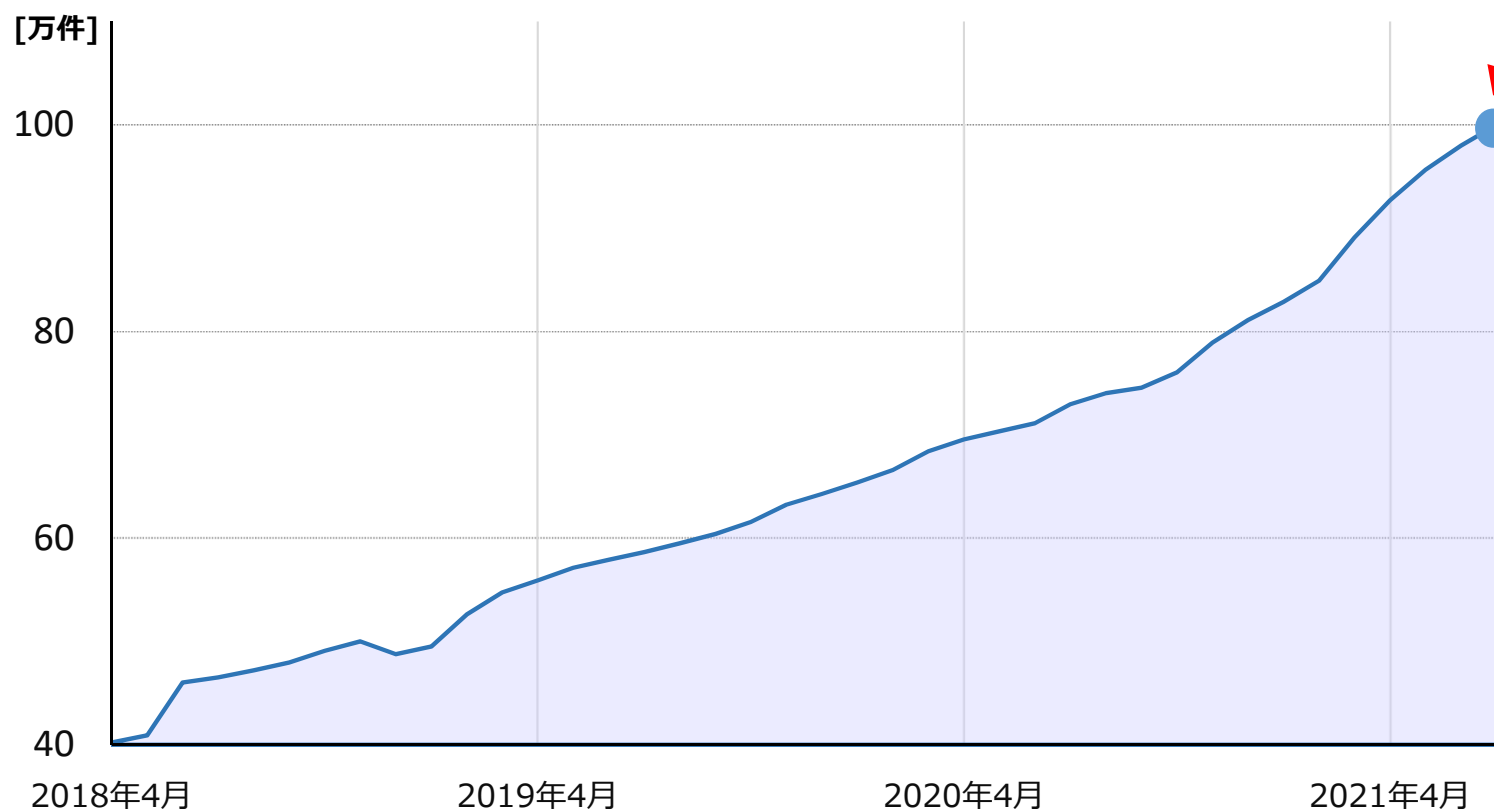

【内容】

- ①基本料金3ヵ月0円（2022年2月・3月・4月分）
- ②さらに抽選で東北・新潟の特産品をプレゼント
『カメイおいしいもの倶楽部×東北電力セレクションカタログギフト』
（2万円・1万円・5千円相当 各70名 計210名）

※1 新規会員登録300ポイント(通常) + 500ポイント(CP特典) ※2 「よりそう+eねっとバリュー」または「よりそう+ファミリーバリュー」

3. お客様の利便性の向上「よりそうeねっと」

- ▶ 当社では、お客様の利便性の向上を目指し、会員制Webサービス「よりそうeねっと」を開設しております。
- ▶ サービス開始以降、多数のお客様にご利用いただき、本年7月には登録会員数100万件を達成いたしました。

< よりそうeねっと 加入状況 >

2021.7.13
100万件達成!

4. お客様の豊かさの最大化、社会課題の解決を目指して

- ▶ 当社グループでは、お客様のニーズに合わせて、相互に商品・サービスのプロモーションを行うなど、一体となって販売活動を行い、引き続き、お客様のニーズにより沿うサービスの拡大を図ってまいります。
- ▶ これからも当社グループをお選びいただけるよう、お客様の豊かさの最大化や社会課題の解決に貢献してまいります。