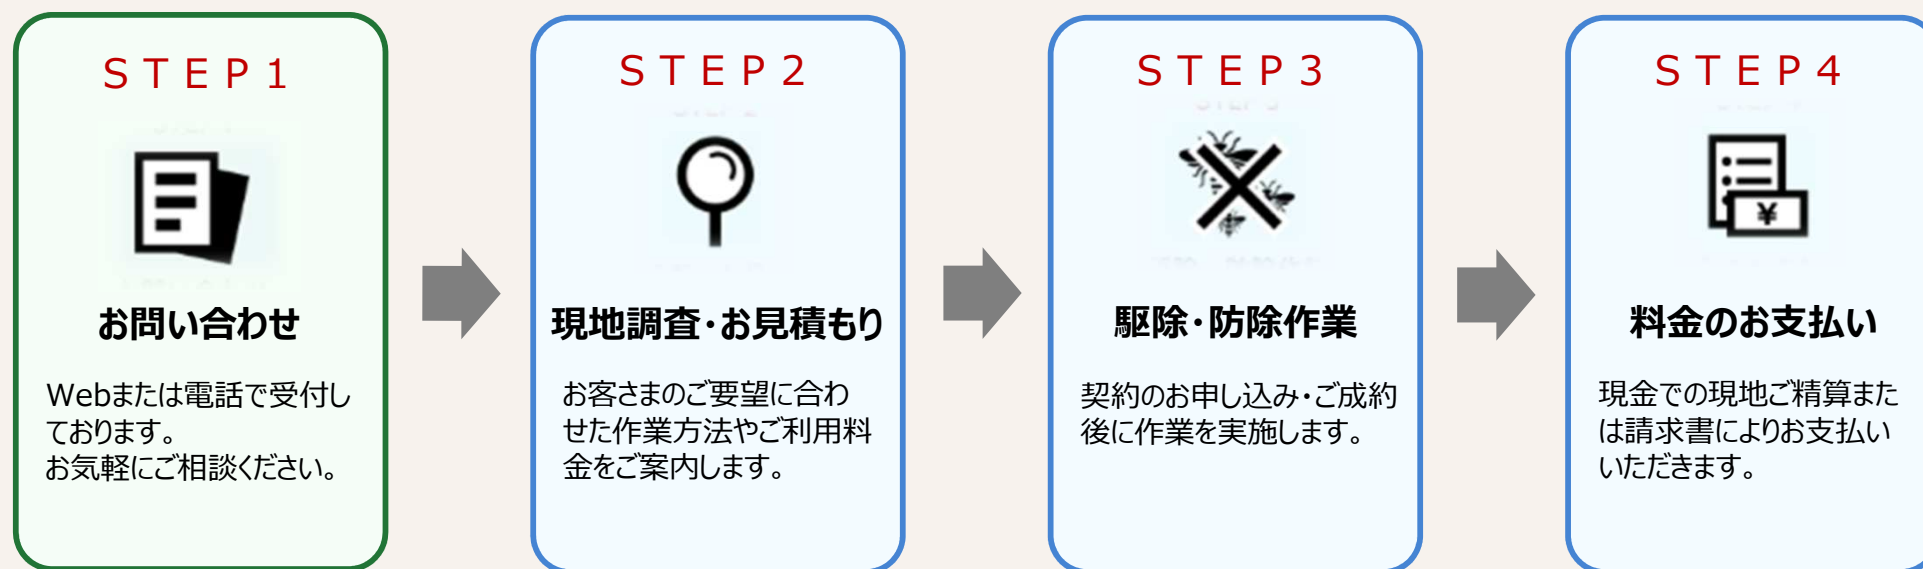

害虫駆除サービスのおすすめポイント

- サービスのご利用にあたっては、立会日や作業方法などお客さまのご要望を丁寧にお聞きし、提携会社の専門スタッフが安全に、正しい方法で駆除・防除作業を行います。
- また、お見積もり費用などの各費用は事前にご案内し、お客さまに納得いただいたうえで作業しますので、安心してご利用いただけます。

3つのおすすめポイント

安全

専門スタッフが安全かつ丁寧に作業します。

親切丁寧

お客さまのご要望を丁寧にお聞きし、最適な作業方法をご提案します。

安心価格

お見積もり費用や作業費用は事前にご案内し、お客さまに納得いただいたうえで作業します。

ご利用のながれ

- 当社Webサイトまたは電話によりお見積もり・作業のお申込受付後、提携会社の専門スタッフが現地調査・お見積りにお伺いします。
- 駆除・防除作業は、お客さまと提携会社とのご契約になり、ご利用料金は、提携会社に現金または請求書によりお支払いいただきます。

 東北電力が対応

 提携会社が対応

※現地状況の詳細確認や出張費のご案内などのため、お申込受付後に提携会社のスタッフがお客さまへ連絡する場合がございます。