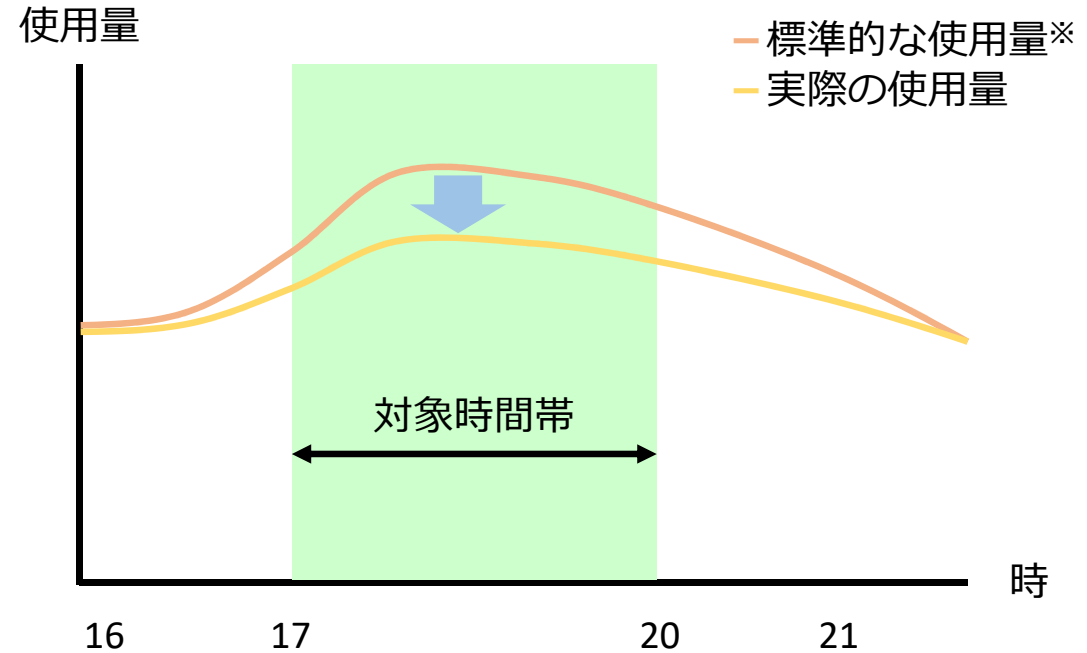

※需給ひっ迫注意報・警報発令時は、国の節電プログラムによる特典、当社の特典それぞれで節電量1kWhあたり40ポイントのAmazonギフトポイントを進呈

【①月間型節電プログラム】

前年同月実績より節電

ご使用量を前年同月の使用電力量と比較し、**3%以上の節電**を実施いただくと、特典を進呈

【②指定時型節電プログラム】

指定する時間帯に節電

※お客さまごとに過去の使用量をもとに算出

当社が指定する対象時間帯に、節電を実施いただくと、**節電量に応じて**特典を進呈