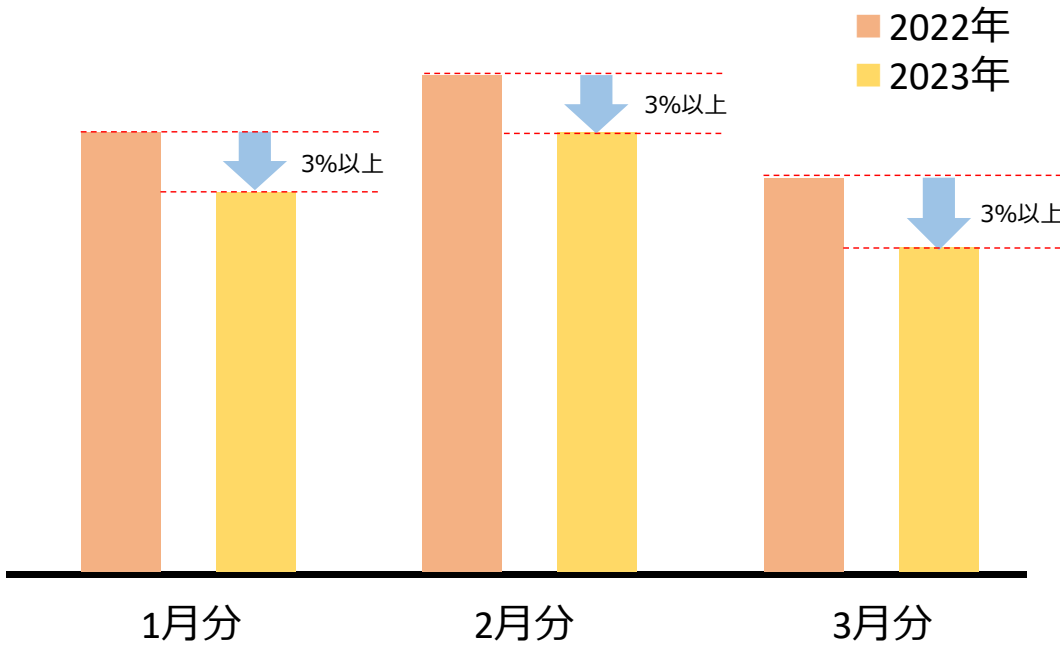

【①月間型節電プログラム】

前年同月実績より節電

ご使用量を前年同月の使用電力量と比較し、**3%以上の節電**を実施いただくと、特典を進呈