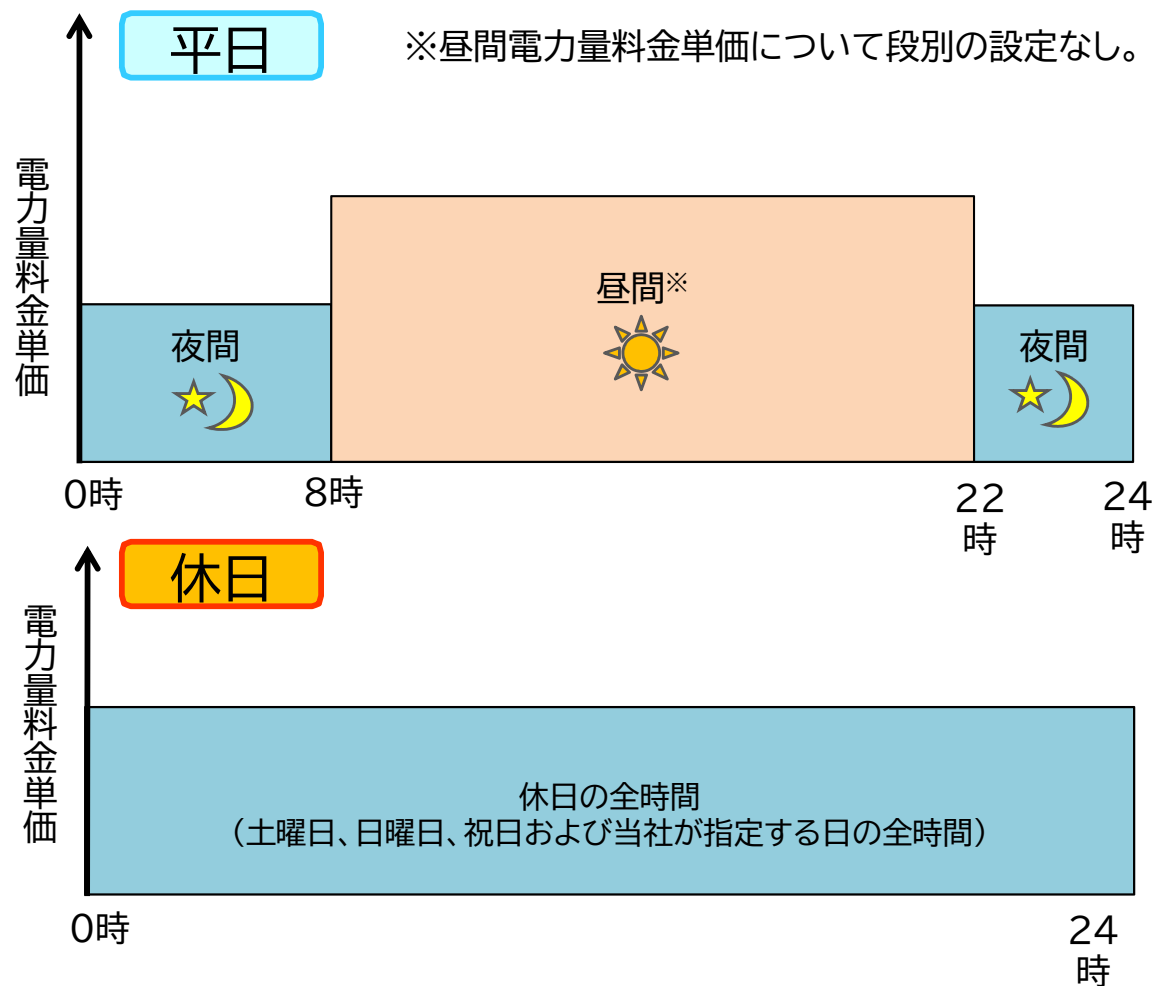

# 新料金プラン

「よりそう<sup>プラス</sup>スマートタイム」について

2022年10月13日  
東北電力株式会社

- よりそう<sup>プラス</sup>スマートタイムは、オール電化住宅をはじめエコキュートやIHクッキングヒーター、太陽光発電や蓄電池を設置されているお客さまや、夜間や休日を中心に電気のご使用が多いお客さま向けの料金プランです。

[ 料金設定イメージ ]

➤ よりそう<sup>プラス</sup>スマートタイムの料金単価は以下のとおりです。