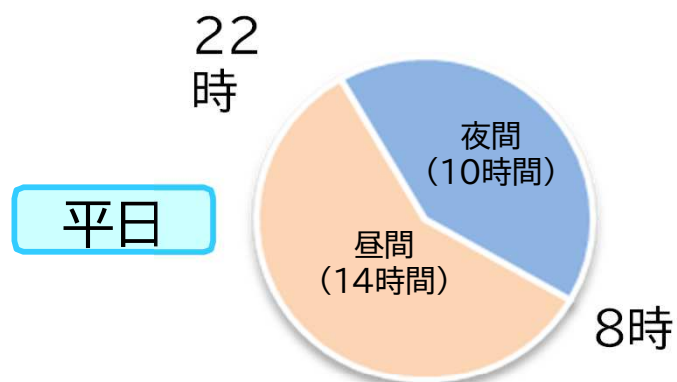

# 新料金プラン

「よりそう<sup>プラス</sup>スマートタイム」について

2022年10月13日  
東北電力株式会社

- よりそう<sup>プラス</sup>スマートタイムは、オール電化住宅をはじめエコキュートやIHクッキングヒーター、太陽光発電や蓄電池を設置されているお客さまや、夜間や休日を中心に電気のご使用が多いお客さま向けの料金プランです。

[ 料金設定イメージ ]

➤ よりそう<sup>プラス</sup>スマートタイムの料金単価は以下のとおりです。

区分		単位	料金単価(税込)
基本料金	主開閉器契約 実量契約	10kVA以下	1契約 3,960円00銭
		上記を超える	1kVA 396円00銭
電力量料金	平日昼間(8~22時)	1kWh	26円09銭
	休日昼間(8~22時) 夜間(22~翌8時)	1kWh	18円47銭

太陽光発電や蓄電池をご検討の場合、定額で導入できるリースもおすすすめです。