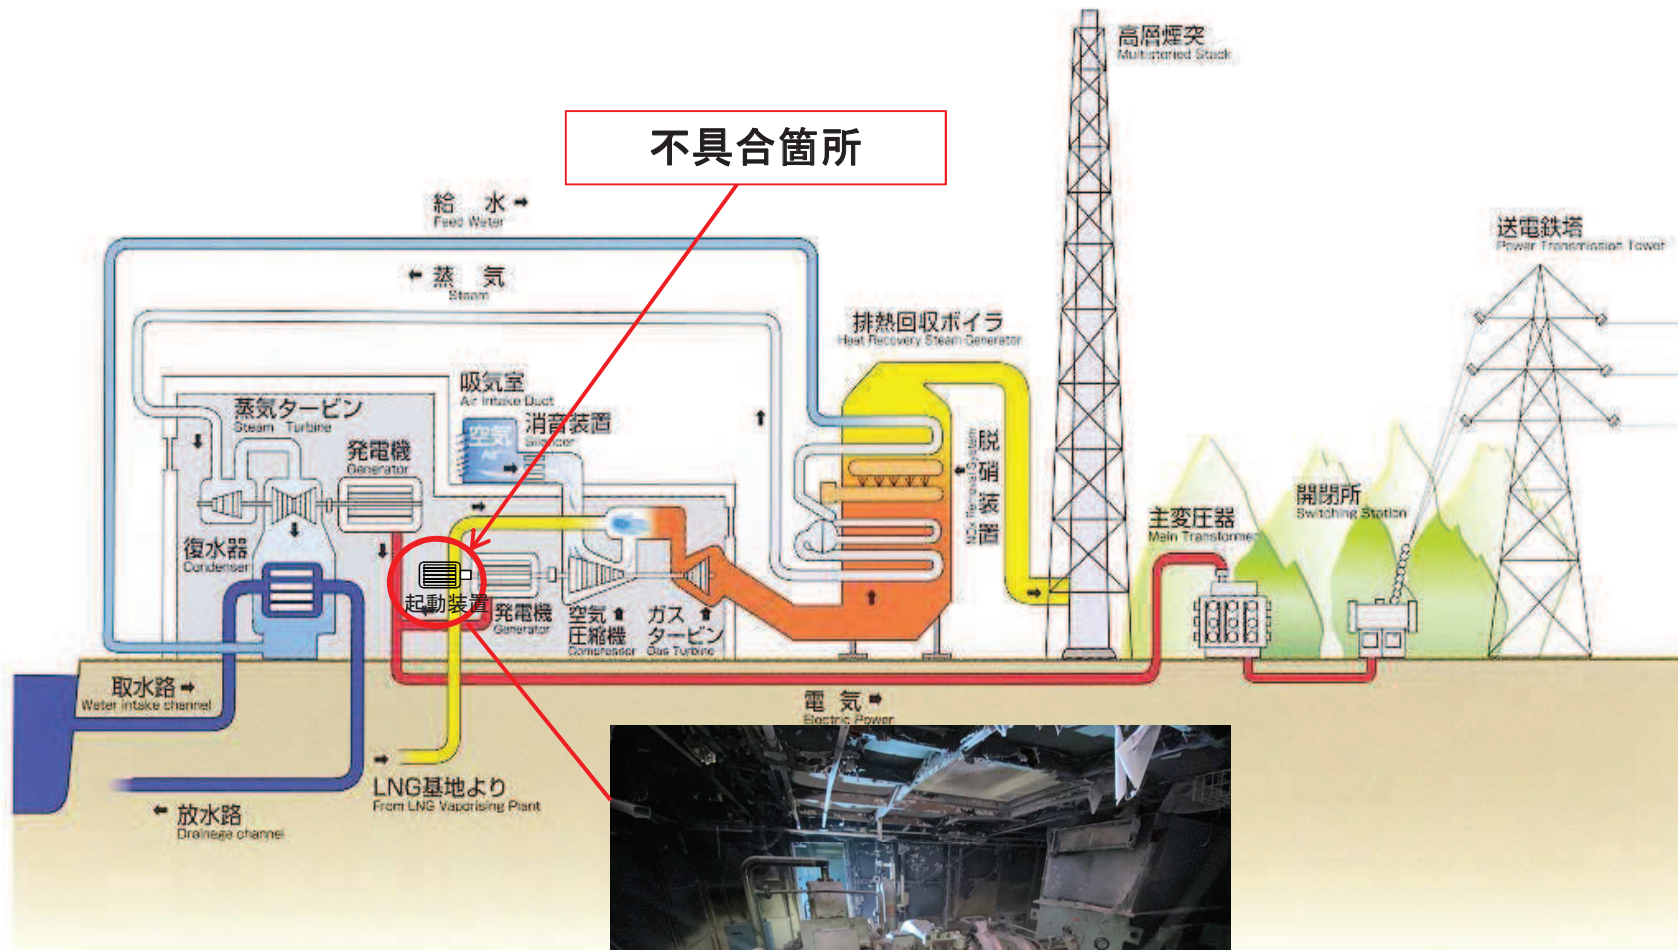

# 東新潟火力発電所3-2号系列 概略図および被害状況

起動装置被害状況