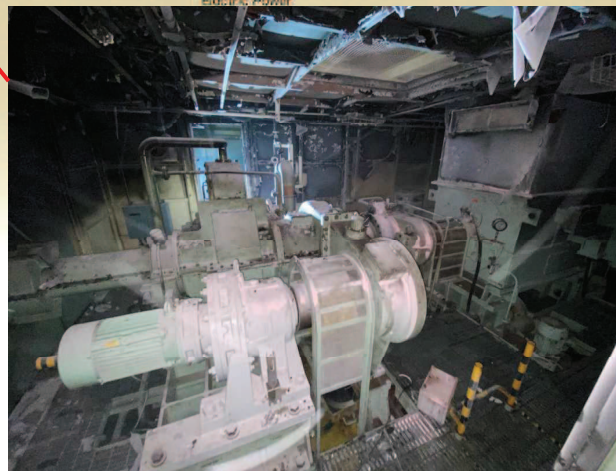

# 東新潟火力発電所3-2号系列 概略図および被害状況

起動装置被害状況