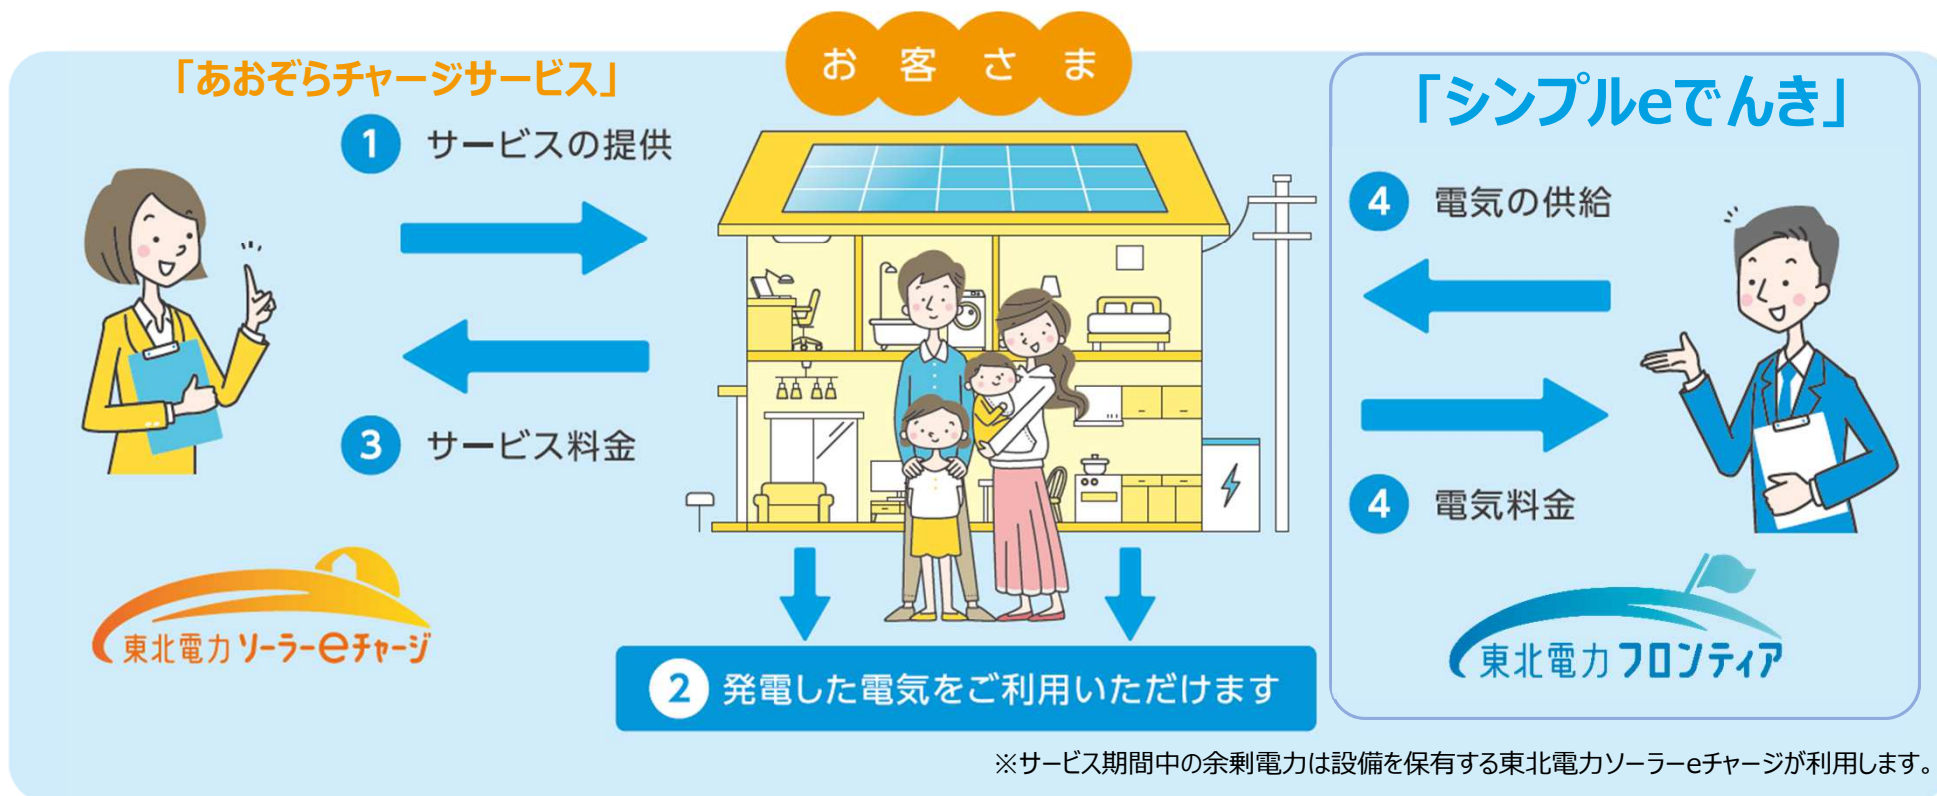

✓ 「あおぞらチャージサービス with シンプルeでんき」は、初期費用なしで太陽光発電設備と蓄電池がご利用できる「あおぞらチャージサービス」と、専用の電気料金プラン「シンプルeでんき」とのパッケージサービスです。

※サービス期間中の余剰電力は設備を保有する東北電力ソーラーeチャージが利用します。

- 1 東北電力ソーラーeチャージが所有する太陽光発電設備と蓄電池をセットでお客様のご自宅に設置させていただきます。お客様の初期費用負担はございません。
- 2 お客様は太陽光で発電したエコな電気をご利用いただけます。さらに日中使いきれなかった電気は蓄電池に充電し、夜間にご利用いただけます。
- 3 その対価として、毎月定額のサービス料金をお支払いいただきます。サービス期間(原則10年間)終了後は太陽光発電設備と蓄電池のセットをお客様へ無償譲渡いたします。
- 4 太陽光発電でまかないきれない電気は、東北電力フロンティアから提供いたします。