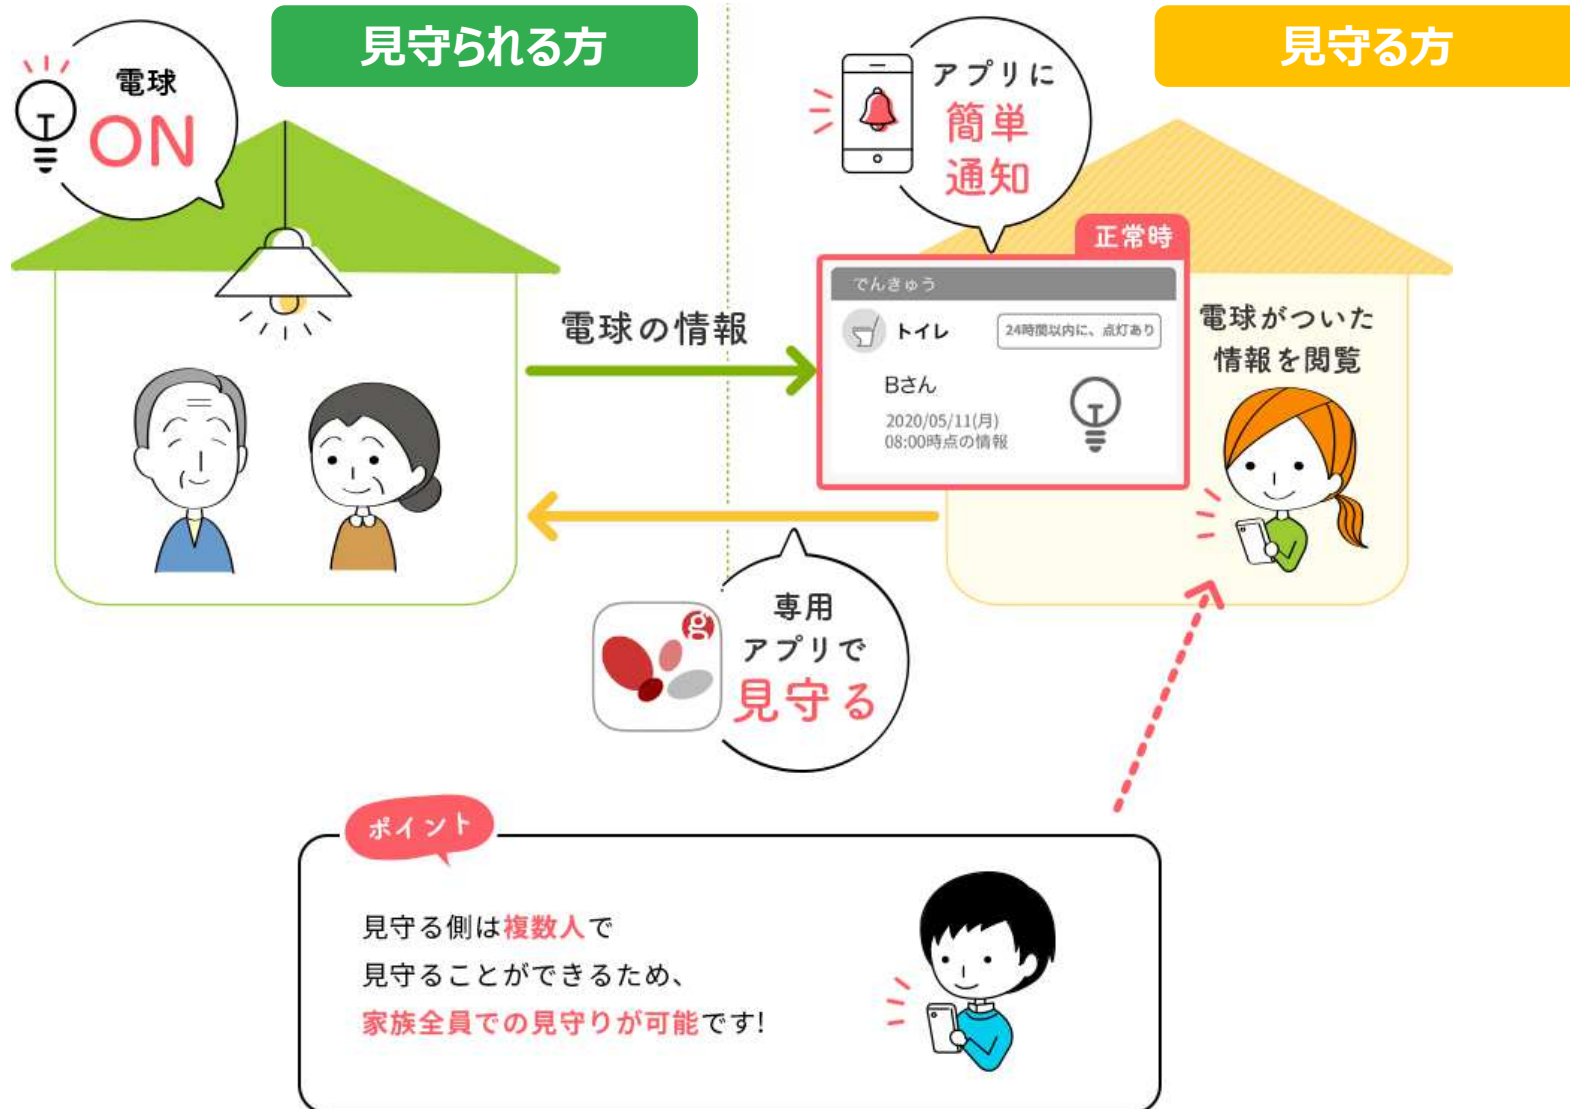

「よりそう見守りでんきゅう」のサービス概要について

2021年9月15日
東北電力株式会社

「よりそう見守りでんきゅう」のご利用イメージ

■「よりそう見守りでんきゅう」は、通信SIM内蔵型LED電球を、見守られる方のお宅のリビングやトイレなどに設置し、見守る方のスマートフォン用アプリへ電球の点灯・消灯状況をお知らせすることで、離れて暮らす高齢のご家族などを見守ることができるサービスです。

＜ご利用イメージ＞

スマートフォン用アプリの画面イメージ

■「よりそう見守りでんきゅう」は、24時間以上消灯または点灯している場合や長時間つけっぱなしの異常時は、見守る方のスマートフォン用アプリにお知らせします。

見守る方

電球の点灯・消灯をスマートフォン用アプリへお知らせ

(アプリ画面イメージ)

異常時のお知らせ

見守られる方にトラブルが発生した可能性があるため、直ちに駆け付けるなど、見守られる方の状況をご確認いただくことをオススメします。

正常時のお知らせ

正常な状態を示しています。

「よりそう見守りでんきゅう」のお勧めの設置箇所

- 日常的に利用することが多いトイレ・リビング・玄関・お風呂などに、「よりそう見守りでんきゅう」を設置することをお勧めします。

見守られる方

トイレやリビングなどに電球を設置

トイレ

リビング

玄関

お風呂

「よりそう見守りでんきゅう」の特徴

- 「よりそう見守りでんきゅう」のサービスは、インターネット接続サービスの契約が不要であることや、電球の設置が簡単であることなどが特徴点です。

よりそう見守りでんきゅうのここがGOOD

Wifi環境不要

SIM内蔵型LED電球のため、W i - F i 環境などのインターネット接続サービスの契約は不要です。

安価