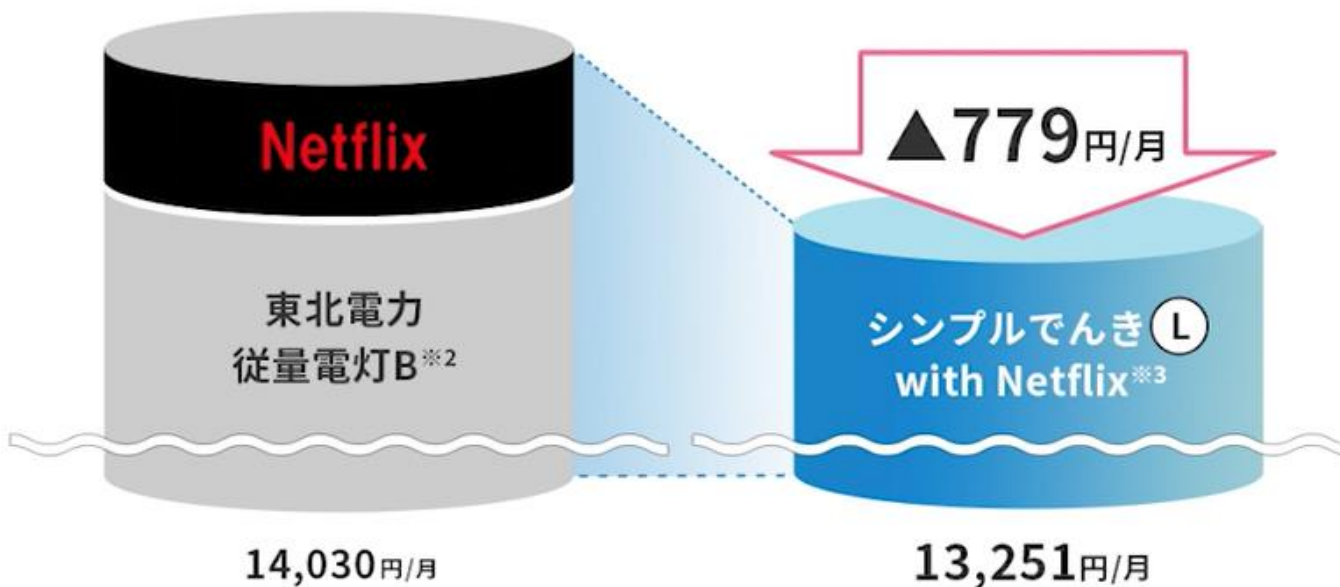

Netflixシリーズ
「ヴァンチェンツォ」

Netflix アニメシリーズ
「終末のワルキューレ」

※Netflixは、11月以降の契約申込み完了後からご視聴いただけます。

おトクなプランで年間9,348円もおトク！

子育て世帯の

お客さまに
オススメ

東北電力の従量電灯BとNetflixをそれぞれ契約した場合に比べて

9,348円/年おトク! ※1