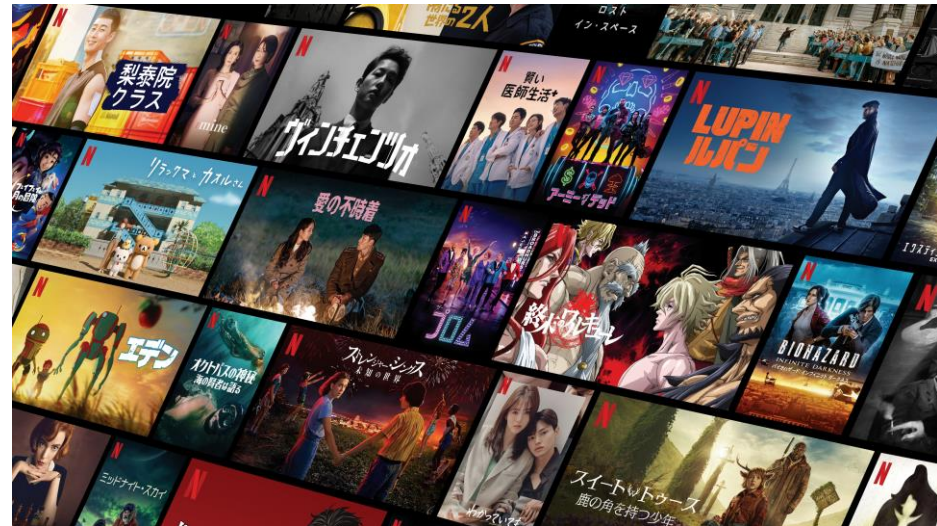

東北電力フロンティアとは？

お客さまの時間・ご家族との時間をよりかけがえのないものにするため、でんきとくらしを彩るサービスをお届けする新しい会社です

Netflixとは？

世界190以上の国や地域で2億世帯以上の会員数を誇る
オリジナル作品が豊富な世界最大級の動画配信サービスです

「シンプルでんき with Netflix」は 世界最大級の動画配信サービスNetflixと でんきを組み合わせた 日本で初めて※のバンドルサービスです