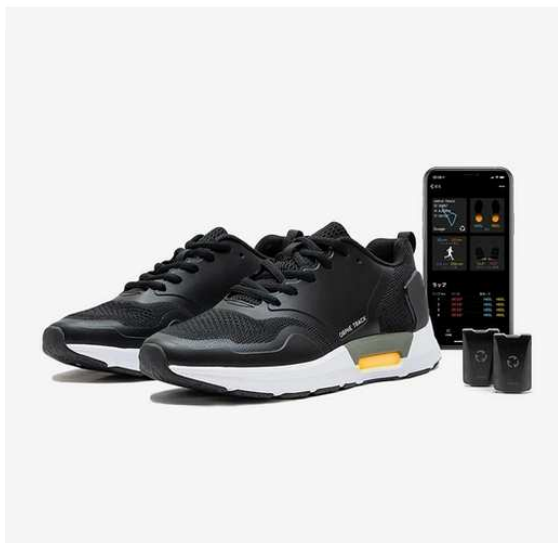

- ORPHE TRACK は、これまで大掛かりな設備なくしては計測することができなかったランニングに関する様々なデータを、シューズ内のセンサーと専用アプリだけで計測・見える化できる商品です。
- ORPHE TRACK を開発・製造しているスタートアップ企業「株式会社no new folk studio（以下、nnf社）」と、東北電力のコラボレーションにより、特別価格でご購入いただけます。

ランナーを進化させるスマートシューズ

ORPHE TRACK

クーポンのご利用により10%オフでご提供

通常価格：32,780円（税込み）

（東北電力専用クーポンご利用の場合）

➡ 29,502円（税込み）