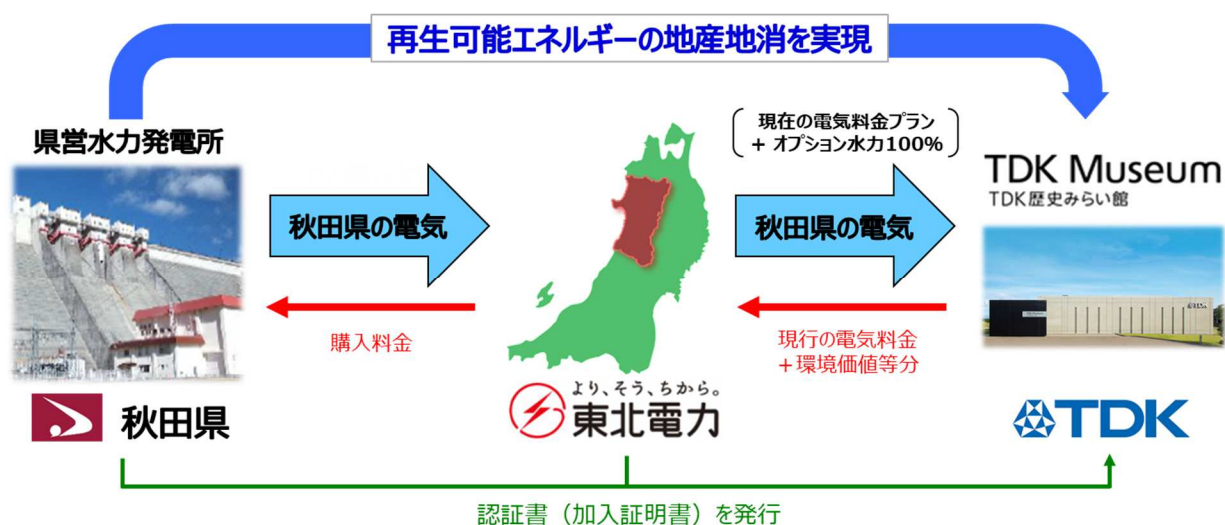

## 「あきたEネ！オプション水力100%」の概要について

「あきたEネ！オプション水力100%」は、秋田県内で、CO<sub>2</sub> 排出削減に取り組む企業等に向けて、CO<sub>2</sub> を排出しない地元秋田の県営水力発電所の電気を供給するメニューです。

### <スキームイメージ>