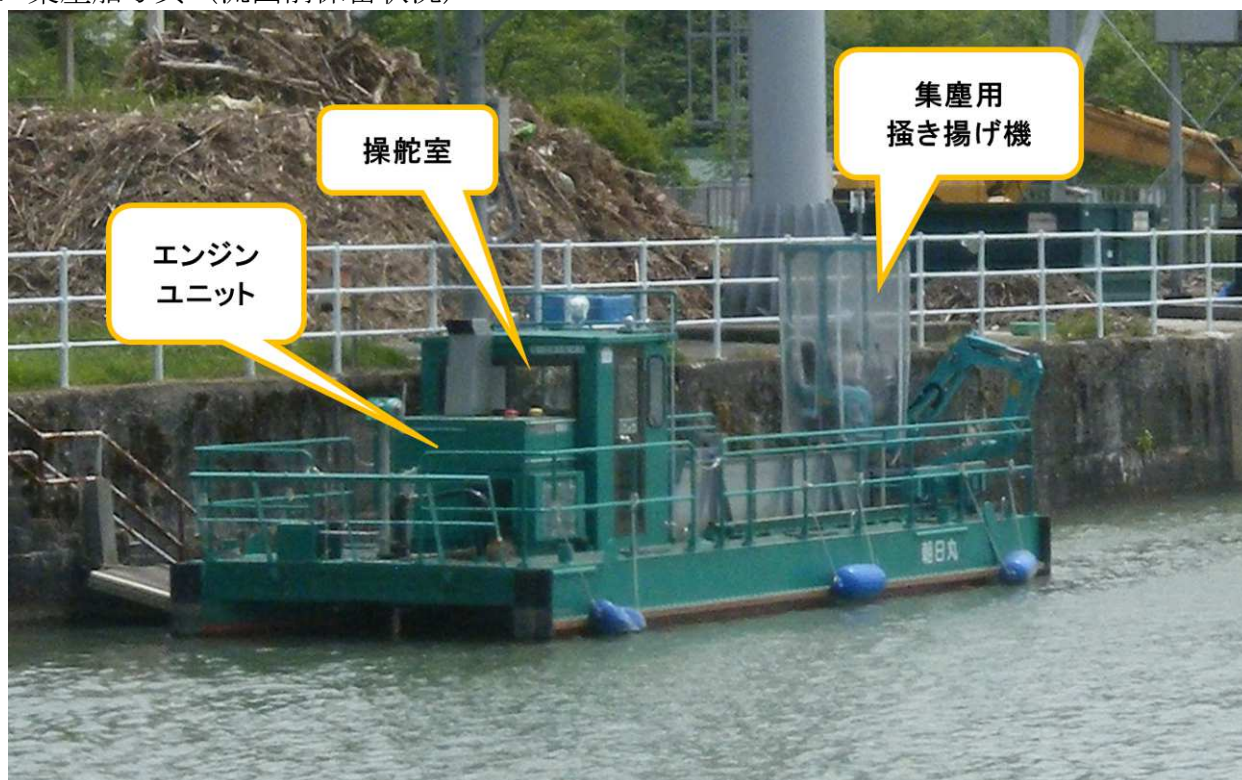

上郷ダムの位置図・集塵船写真・現場写真

1. 位置図

(出典) 国土地理院 web サイト画像に加筆して作成

2. 集塵船写真 (流出前係留状況)

3. 現場写真（旧最上橋：山形県西村山郡大江町）

以上