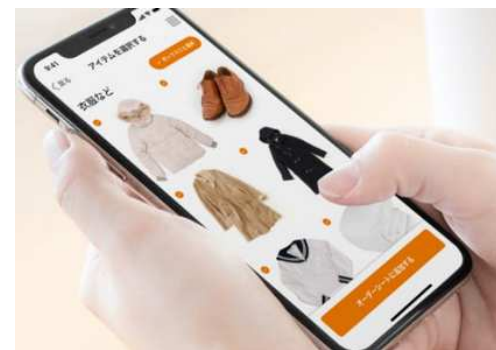

宅配収納サービス「サマリーポケット」について

 サマリーポケット × より、そう、ちから。+ONE 東北電力

2020年5月29日
株式会社サマリー
東北電力株式会社

「サマリーポケット」の特徴①

- 「サマリーポケット」は、1箱につき月額250円からのお手頃価格で、自宅にいながらモノの預け入れから管理、取り出しまでをスマートフォン・パソコンで完結できる宅配収納サービス※です。
- 取り寄せた専用ボックスに、次の季節も着たい衣類や趣味のものなど、家庭での保管場所に困る荷物を詰めて集荷を依頼すると、預けた荷物は写真撮影され、スマートフォン・パソコン上で管理が可能となります。
- 「サマリーポケット」で預かる荷物は、温度・湿度を管理したカビの発生しにくい環境で保管されます。

《手順》

STEP
1

無料でボックスを取り寄せ

STEP
2

荷物を詰めて、スマートフォン・パソコンから集荷を依頼

STEP
3

スマートフォン・パソコンからいつでも簡単に取り出し可能

※株式会社サマリーが提供