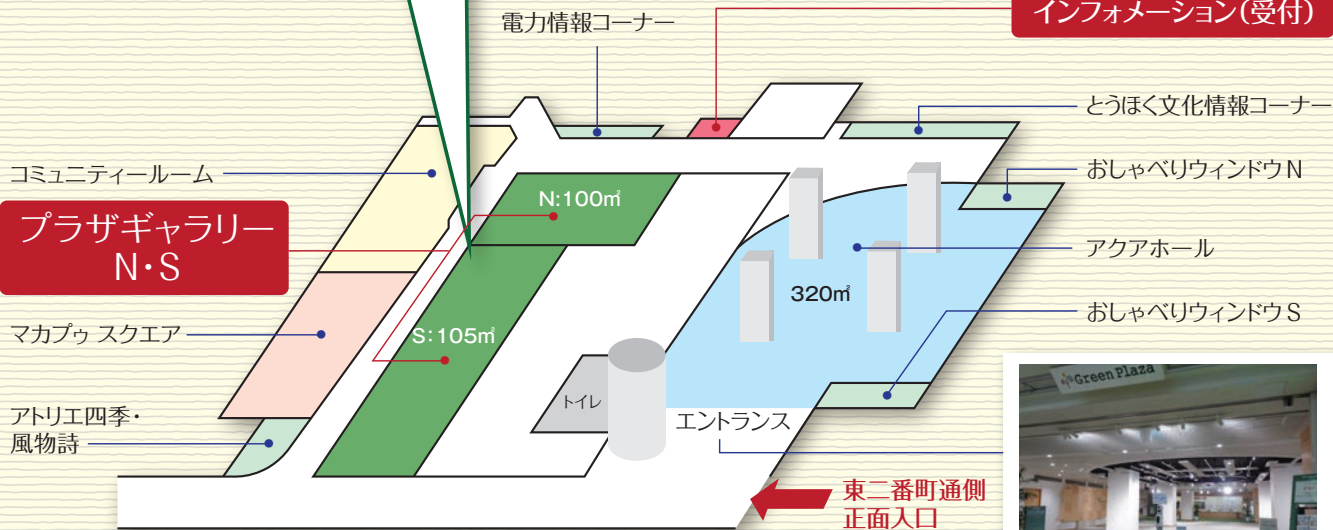

TEL.022-225-2969 (休館日を除く10:00～18:00)

〒980-0811 仙台市青葉区一番町3-7-1(電力ビル1F) FAX. 022-225-3007

[休館日] 毎週月曜日(祝日の場合は翌日)、年末年始

GREEN PLAZA INFORMATION

プラザギャラリー

Plaza Gallery

N:100㎡ S:105㎡

市民の皆さまの作品の展示スペースとして無料でご利用いただける「プラザギャラリー」。作品発表の場として、お気軽にご利用ください。

プラザギャラリー-N

プラザギャラリー-S

インフォメーション(受付)

エントランス

ACCESS

アクセスが便利な仙台市中心部、大勢の来場者が見込める好立地。

JR仙台駅より徒歩約15分

仙台市営地下鉄広瀬通駅
(西3番出口)から徒歩約1分

もっと広いスペースがほしい…

そのような方には、

「アクアホール」がオススメ!
(320㎡)

※別途ご案内チラシをご用意しております。お気軽にお問い合わせください。

アクアホール