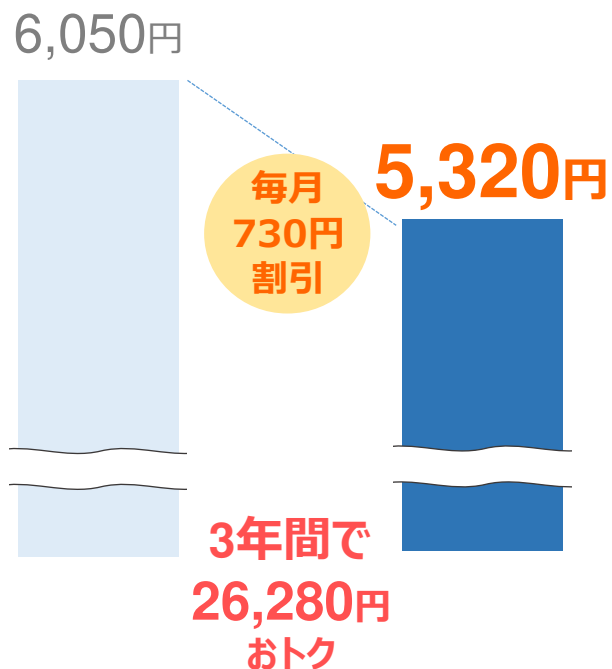

3. 提供エリアの拡大

■ 2024年4月18日より、山形県、福島県にてサービス提供を開始いたします。^{※3}

プラン

プレミアム10G

スタンダード

(ファミリータイプ、マンションタイプ)

宮城県

仙台市（青葉区、宮城野区、若林区、太白区、泉区）、塩竈市、多賀城市、富谷市、白石市、名取市、岩沼市、石巻市、気仙沼市、大崎市、登米市、栗原市、利府町、七ヶ浜町、大和町、大河原町、柴田町、村田町、涌谷町、美里町

左記を含む宮城県内各市町村

山形県

山形市、米沢市、鶴岡市、酒田市、新庄市、寒河江市、上山市、長井市、天童市、山辺町、河北町、大江町、舟形町

左記を含む山形県内各市町村

福島県

福島市、会津若松市、郡山市、いわき市、白河市、須賀川市、喜多方市、相馬市、二本松市、南相馬市、伊達市、本宮市、大玉村、鏡石町、北塩原村、西郷村、泉崎村、三春町、新地町

左記を含む福島県内各市町村

2024年4月18日 新規拡大エリア

4. 「東北電力グループでんき&ひかりセット割」^{※4}の概要

- 電気のご契約が、東北電力の自由料金プランもしくは東北電力フロンティアの電気料金プランの方は毎月最大730円を通信料金から割引！セット割で「電気」と「インターネット」のおトクが毎月続きます。

プレミアム10G

月額料金

スタンダード

ファミリータイプ
月額料金

マンションタイプ
月額料金

・本資料に記載の料金は全て税込み価格です。