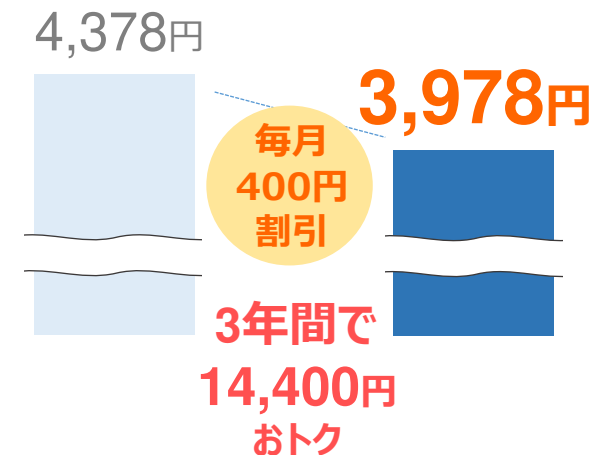

4. 「東北電力グループでんき&ひかりセット割」^{※4}の概要

- 電気のご契約が、東北電力の自由料金プランもしくは東北電力フロンティアの電気料金プランの方は毎月最大730円を通信料金から割引！セット割で「電気」と「インターネット」のおトクが毎月続きます。

プレミアム10G

月額料金

スタンダード

ファミリータイプ
月額料金

マンションタイプ
月額料金

・本資料に記載の料金は全て税込み価格です。