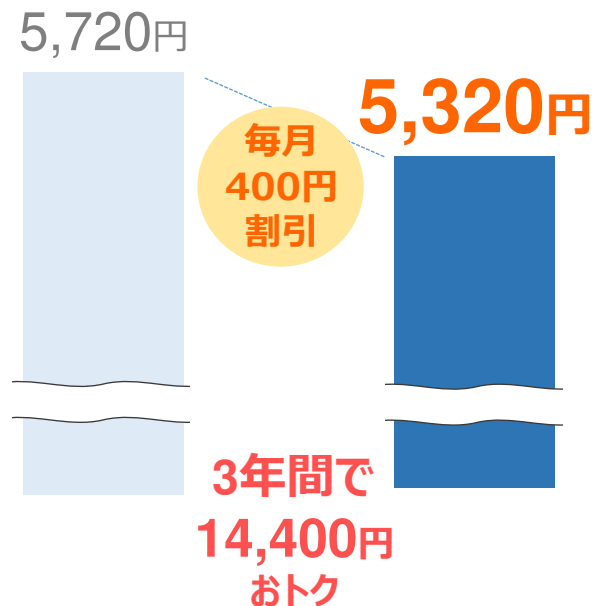

左記を含む宮城県内各市町村

山形県

山形市、米沢市、鶴岡市、酒田市、新庄市、寒河江市、上山市、長井市、天童市、山辺町、河北町、大江町、舟形町

左記を含む山形県内各市町村

福島県

福島市、会津若松市、郡山市、いわき市、白河市、須賀川市、喜多方市、相馬市、二本松市、南相馬市、伊達市、本宮市、大玉村、鏡石町、北塩原村、西郷村、泉崎村、三春町、新地町

左記を含む福島県内各市町村

2024年4月18日 新規拡大エリア

4. 「東北電力グループでんき&ひかりセット割」^{※4}の概要

- 電気のご契約が、東北電力の自由料金プランもしくは東北電力フロンティアの電気料金プランの方は毎月最大730円を通信料金から割引！セット割で「電気」と「インターネット」のおトクが毎月続きます。

プレミアム10G

月額料金

スタンダード

ファミリータイプ
月額料金

マンションタイプ
月額料金

・本資料に記載の料金は全て税込み価格です。