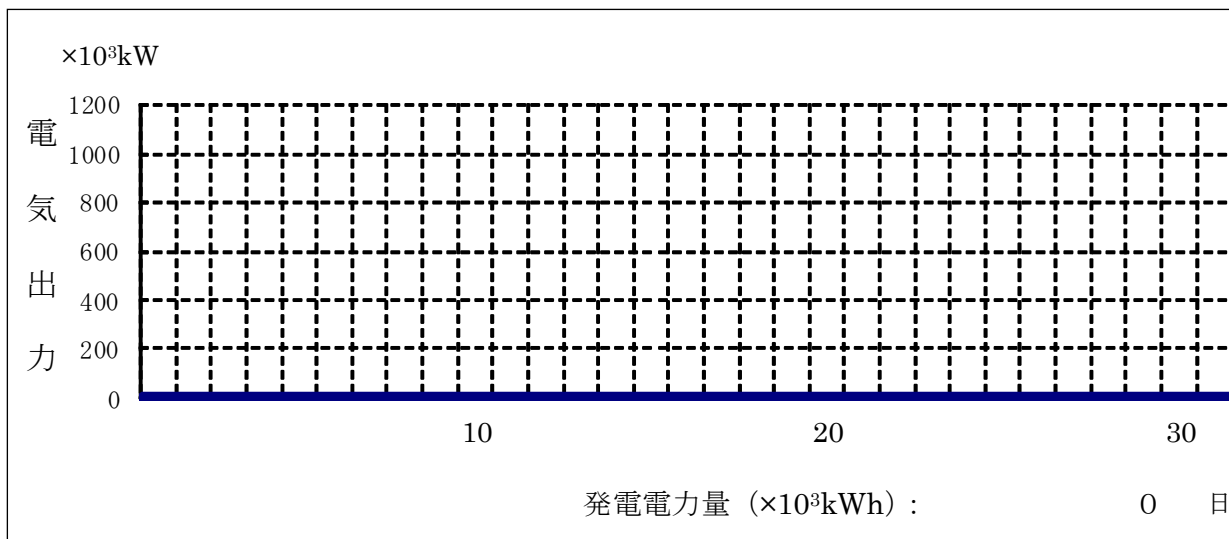

東通原子力発電所運転月報

1. 運転状況（2020年8月分）

(1) 電気出力

(2) 運転状況等

年月日時分	内 容
2020年8月1日～2020年8月31日	第4回定期事業者検査中