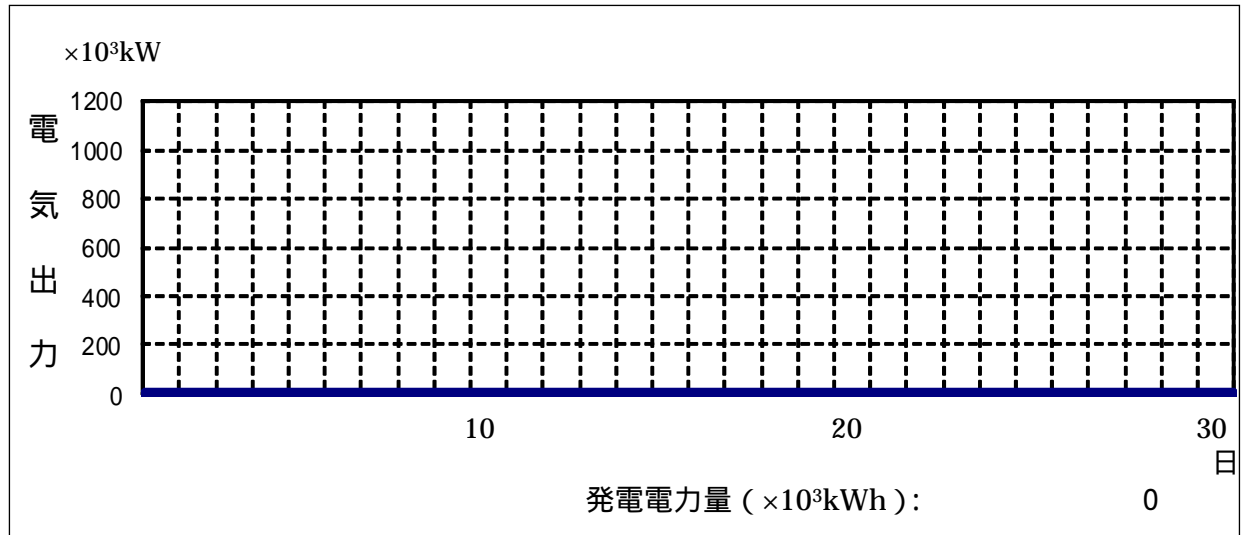

東通原子力発電所運転月報

1. 運転状況 (2018年9月分)

(1) 電気出力

(2) 運転状況等

年月日時分	内 容
2018年9月1日 ~ 2018年9月30日	第4回定期検査中