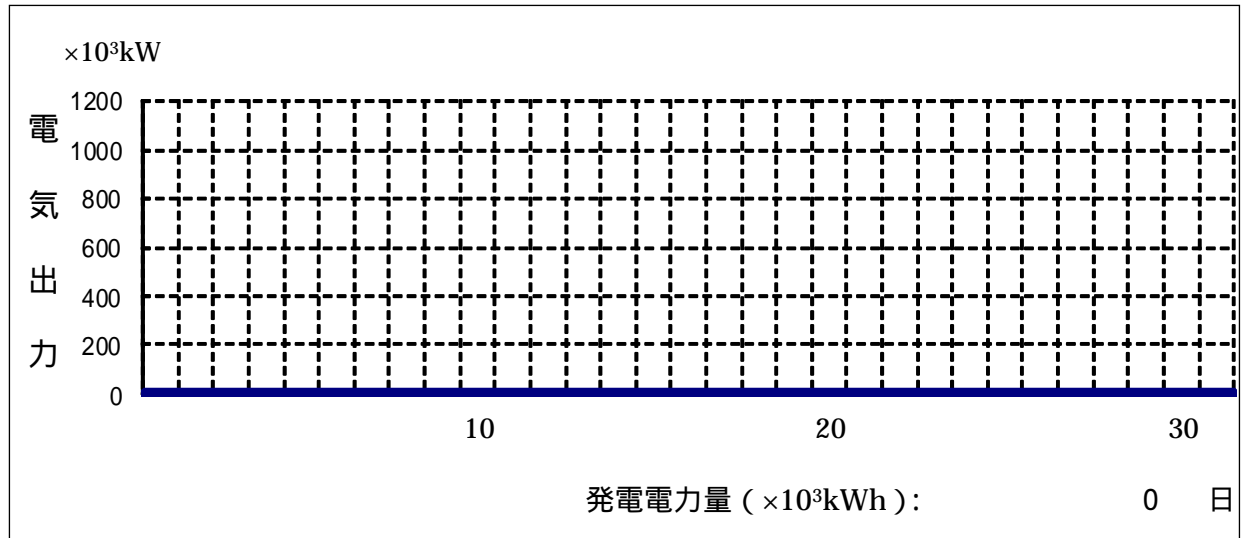

東通原子力発電所運転月報

1. 運転状況（平成30年7月分）

(1) 電気出力

(2) 運転状況等

年月日時分	内 容
平成30年7月1日～平成30年7月31日	第4回定期検査中