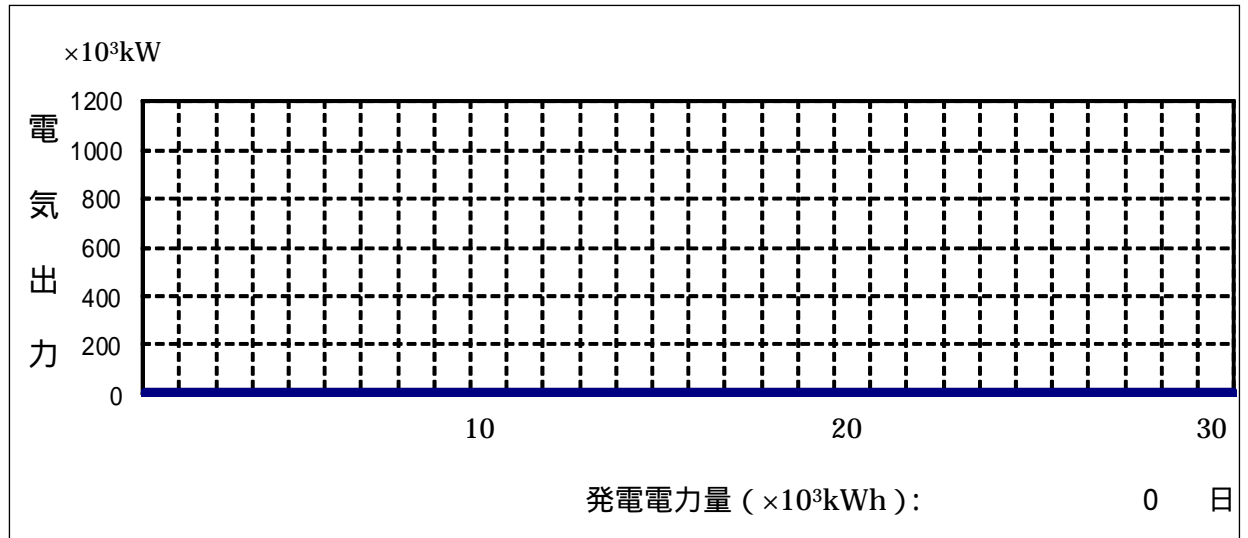

東通原子力発電所運転月報

1. 運転状況 (平成28年4月分)

(1) 電気出力

(2) 運転状況等

年月日時分	内 容
平成28年4月1日 ~ 平成28年4月30日	第4回定期検査中