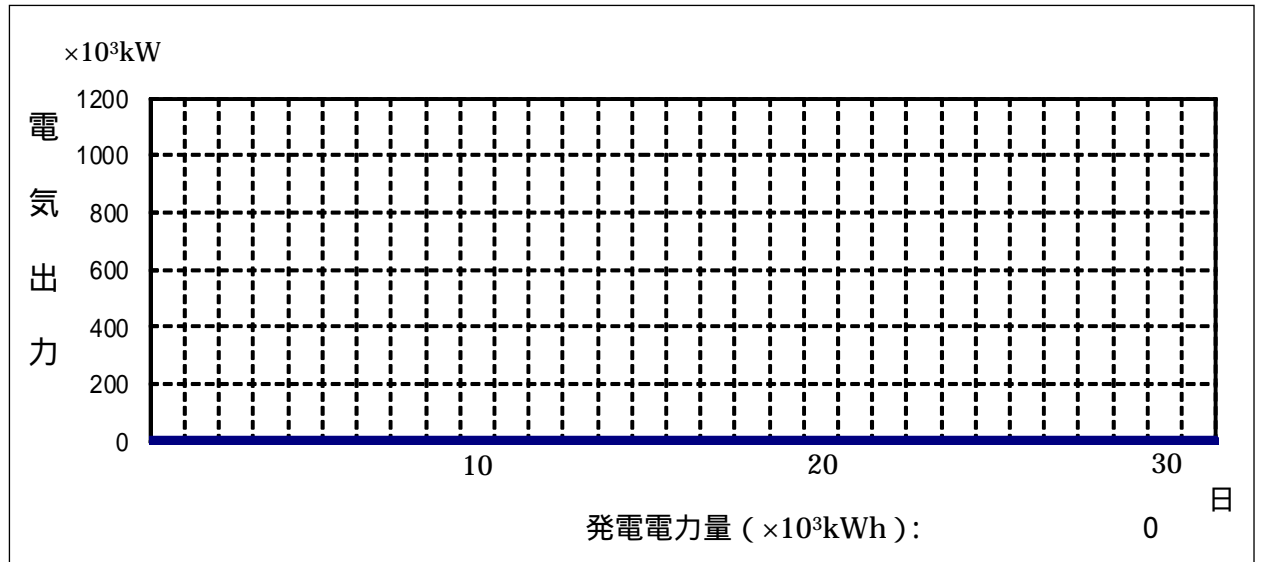

東通原子力発電所運転月報

1. 運転状況（平成26年8月分）

(1) 電気出力

(2) 運転状況等

年月日時分	内 容
平成26年8月1日～平成26年8月31日	第4回定期検査中