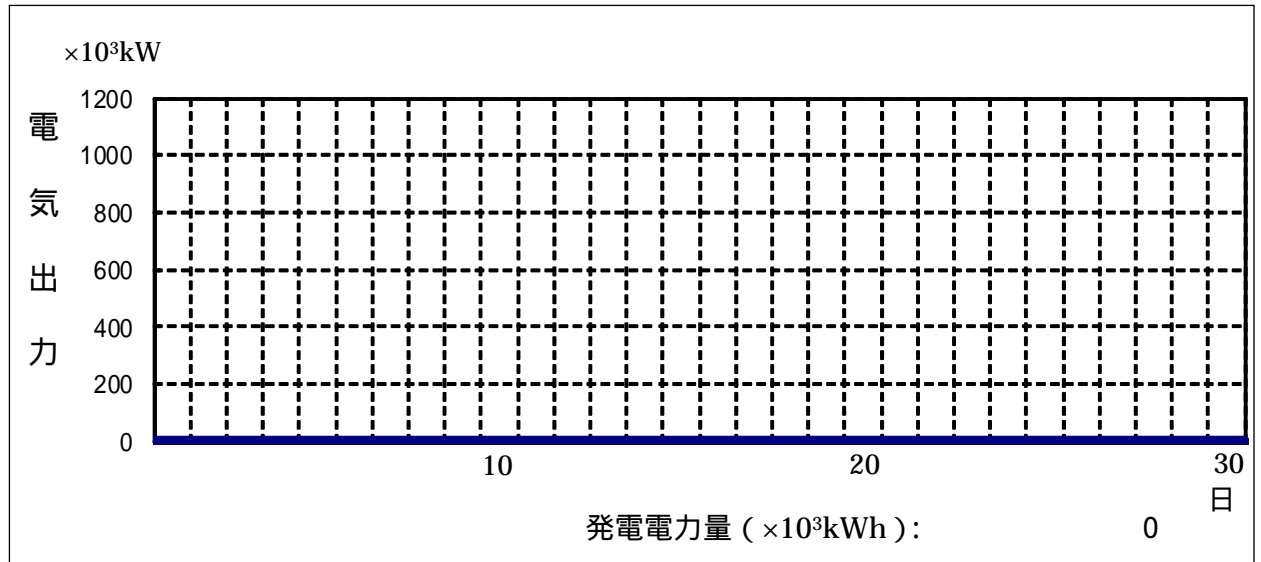

東通原子力発電所運転月報

1. 運転状況（平成26年6月分）

(1) 電気出力

(2) 運転状況等

年月日時分	内 容
平成26年6月1日～平成26年6月30日	第4回定期検査中