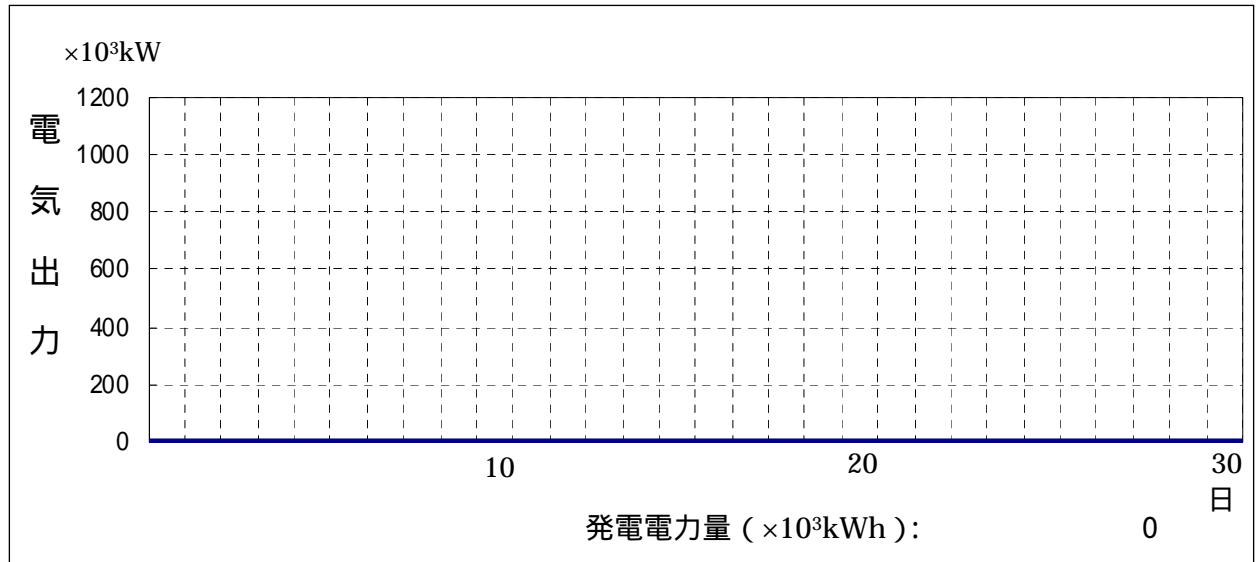

東通原子力発電所運転月報

1. 運転状況（平成24年6月分）

(1) 電気出力

(2) 運転状況等

年月日時分	内 容
平成24年6月1日～平成24年6月30日	第4回定期検査中