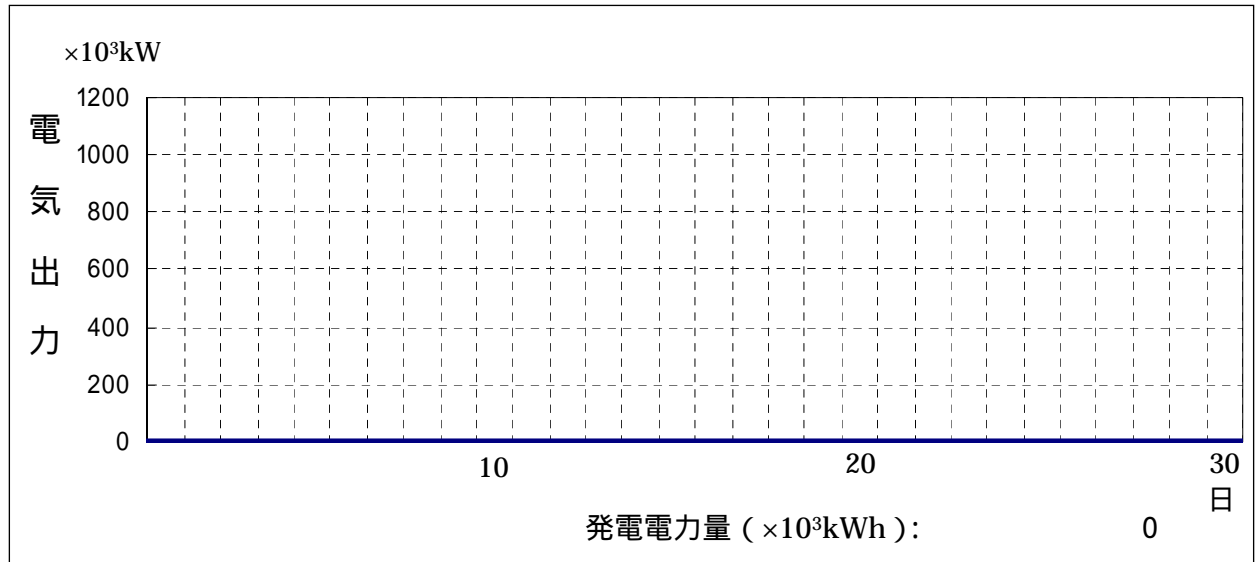

東通原子力発電所運転月報

1. 運転状況（平成23年6月分）

(1) 電気出力

(2) 運転状況等

年月日時分	内 容
平成23年6月1日～平成23年6月30日	第4回定期検査中 ・残留熱除去系配管取替工事(2/7～)