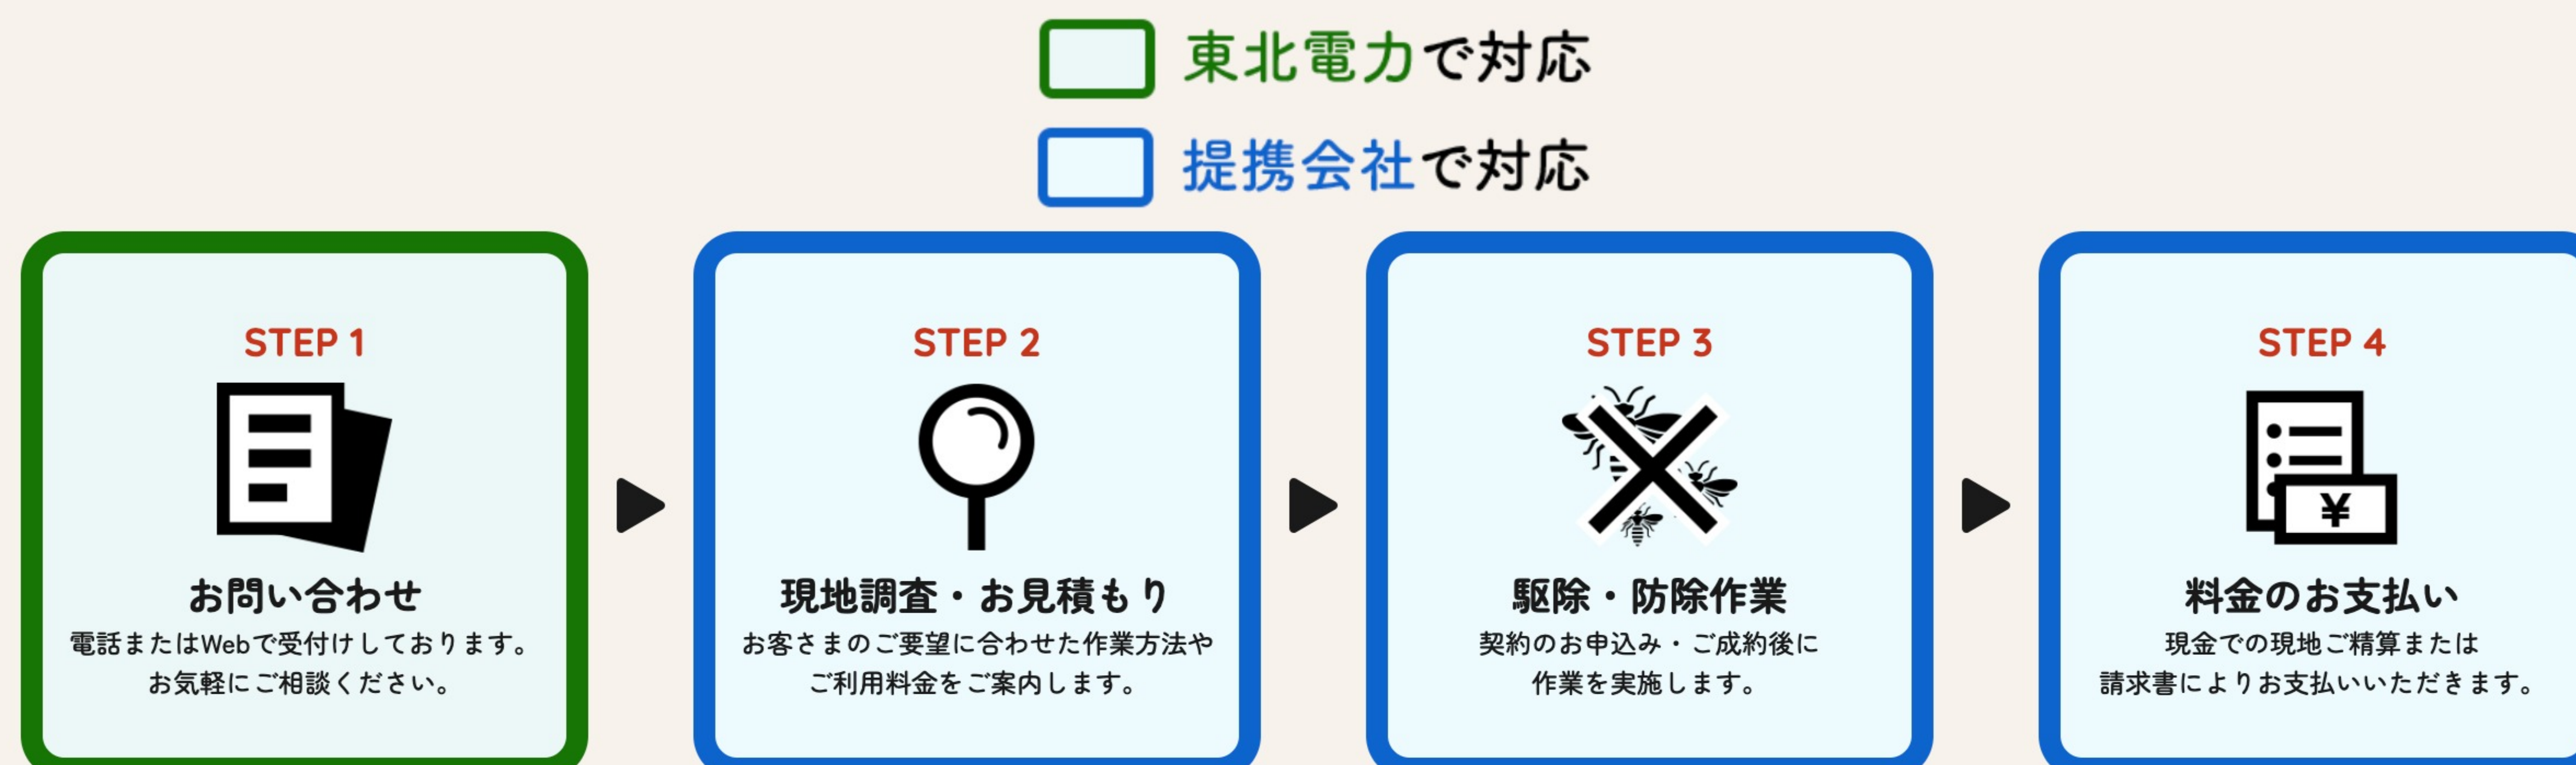

ご利用料金の例

・ハチ駆除の場合（作業費用）

	巣の大きさ		
	直径：ソフトボール位 （直径10センチ程）	直径：千円札のヨコ位 （直径15センチ程）	直径：バレーボール位 （直径20センチ程）
アシナガバチ	約7,000円	約11,000円	約16,500円
スズメバチ	約16,500円	約22,000円	約27,500円

※上記料金（税込）は目安のため、実際のご利用料金は異なる場合がありますのであらかじめご理解をお願いします。

※高所作業や特殊作業が伴う場合などは追加料金が発生します。

・ハチ以外の害虫・害獣の場合
個別にご訪問しお見積もりします。

お支払方法

請求書または現金によりお支払いいただきます。

提携会社

- ・三和商事株式会社（所在地：宮城県仙台市太白区富沢3丁目5番11号）
- ・テルウェル東日本株式会社（所在地：東京都江東区深川2丁目7番6号）

ご利用のながれ

※本サービスは東北電力株式会社の提携会社をご提供します。そのためお客さまと提携会社とのご契約となります。